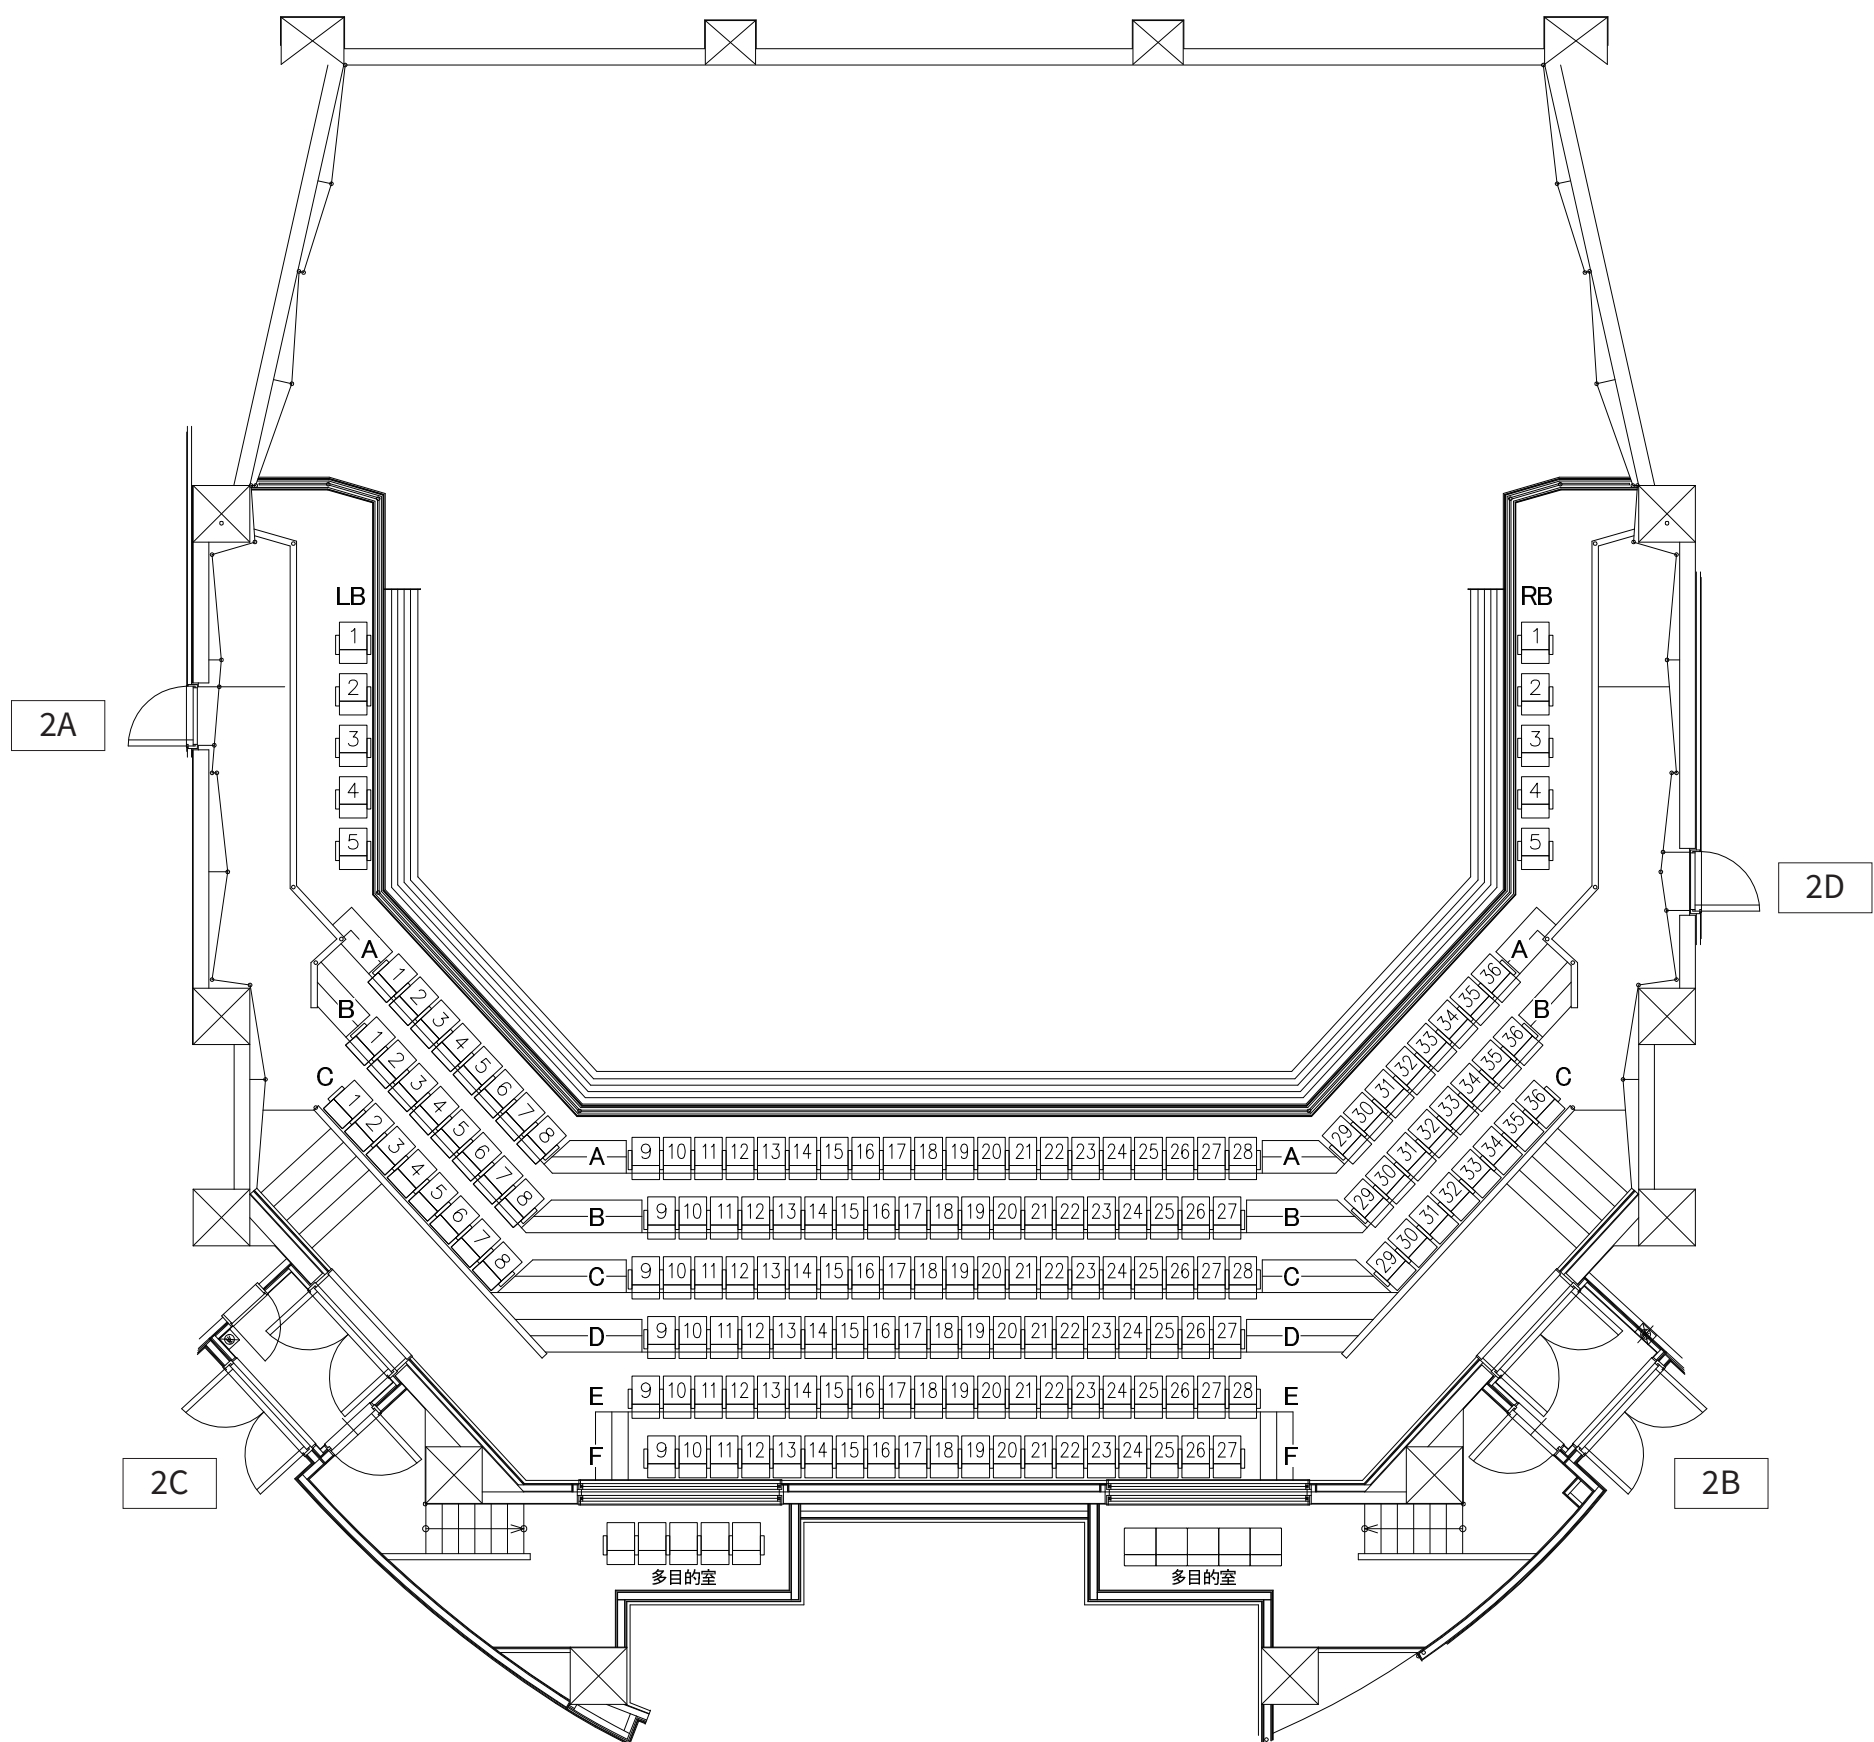

中ホール Sub-Hall

2階客席入口: 2A、2B、2C、2D

2F Seating: Entrance

2階席

【ステージ】

1A

1階席

客席入口:1A、1D
1F Seating: Entrance

1階バルコニー席

客席入口:1B、1C
1F Seating: Entrance

2A

2階席

客席入口:2A、2B、2C、2D
2F Seating: Entrance