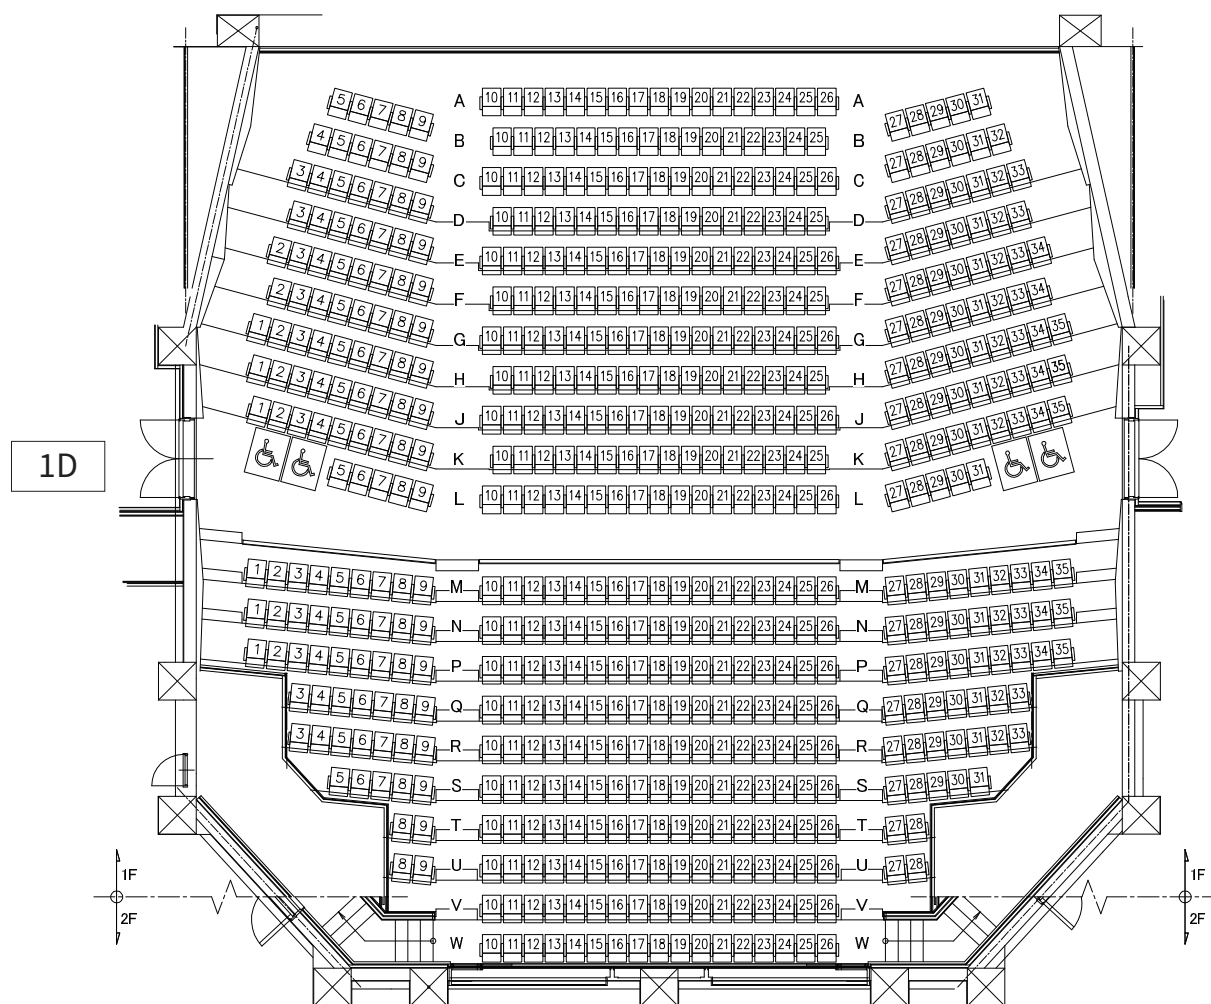

中ホール Sub-Hall

2階客席入口: 2A、2B、2C、2D

2F Seating: Entrance

2階席

【ステージ】

1A

1階席

客席入口:1A、1D
1F Seating: Entrance

1階バルコニー席

客席入口:1B、1C
1F Seating: Entrance

2A

2階席

客席入口:2A、2B、2C、2D
2F Seating: Entrance