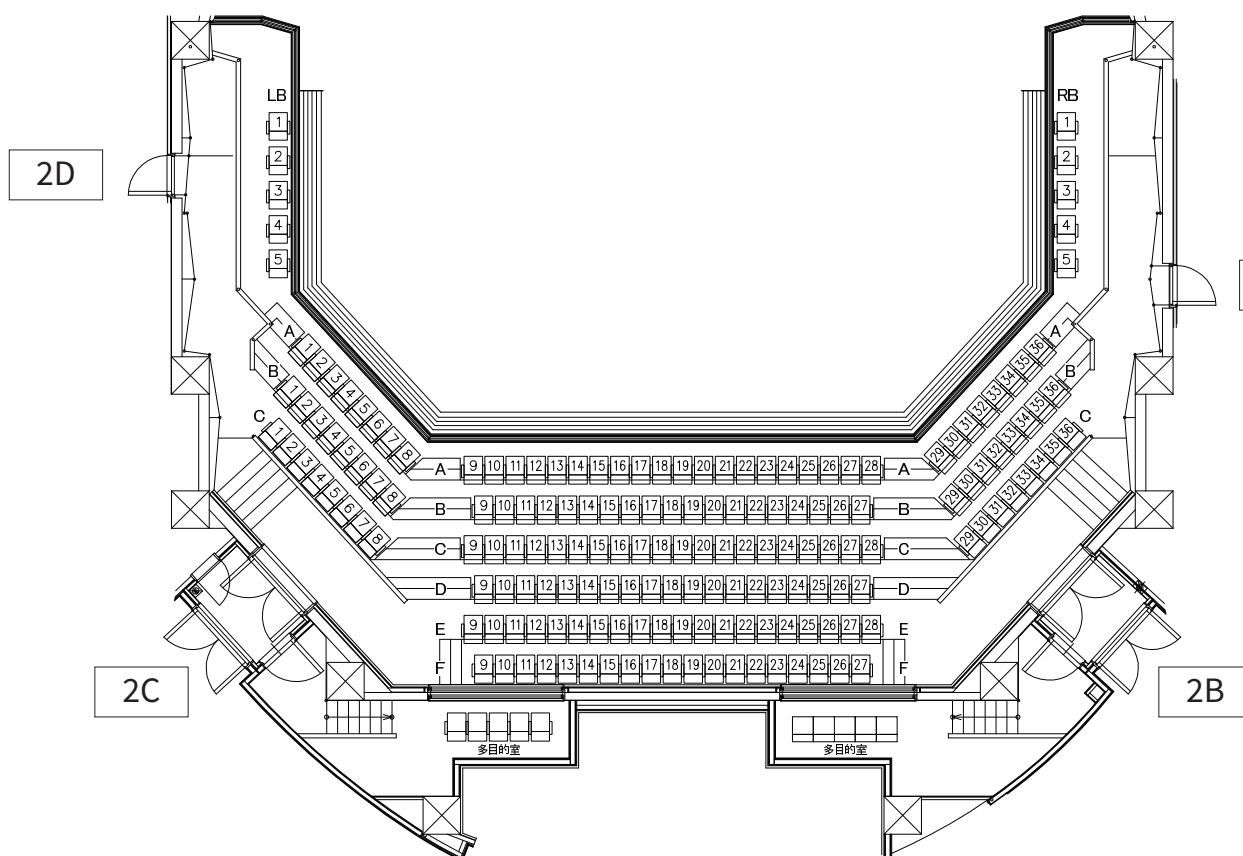

中ホール Sub-Hall

2階客席入口: 2A、2B、2C、2D

2F Seating: Entrance

2階席

【ステージ】

1A

1階席

客席入口:1A、1D
1F Seating: Entrance

1階バルコニー席

客席入口:1B、1C
1F Seating: Entrance

2A

2階席

客席入口:2A、2B、2C、2D
2F Seating: Entrance