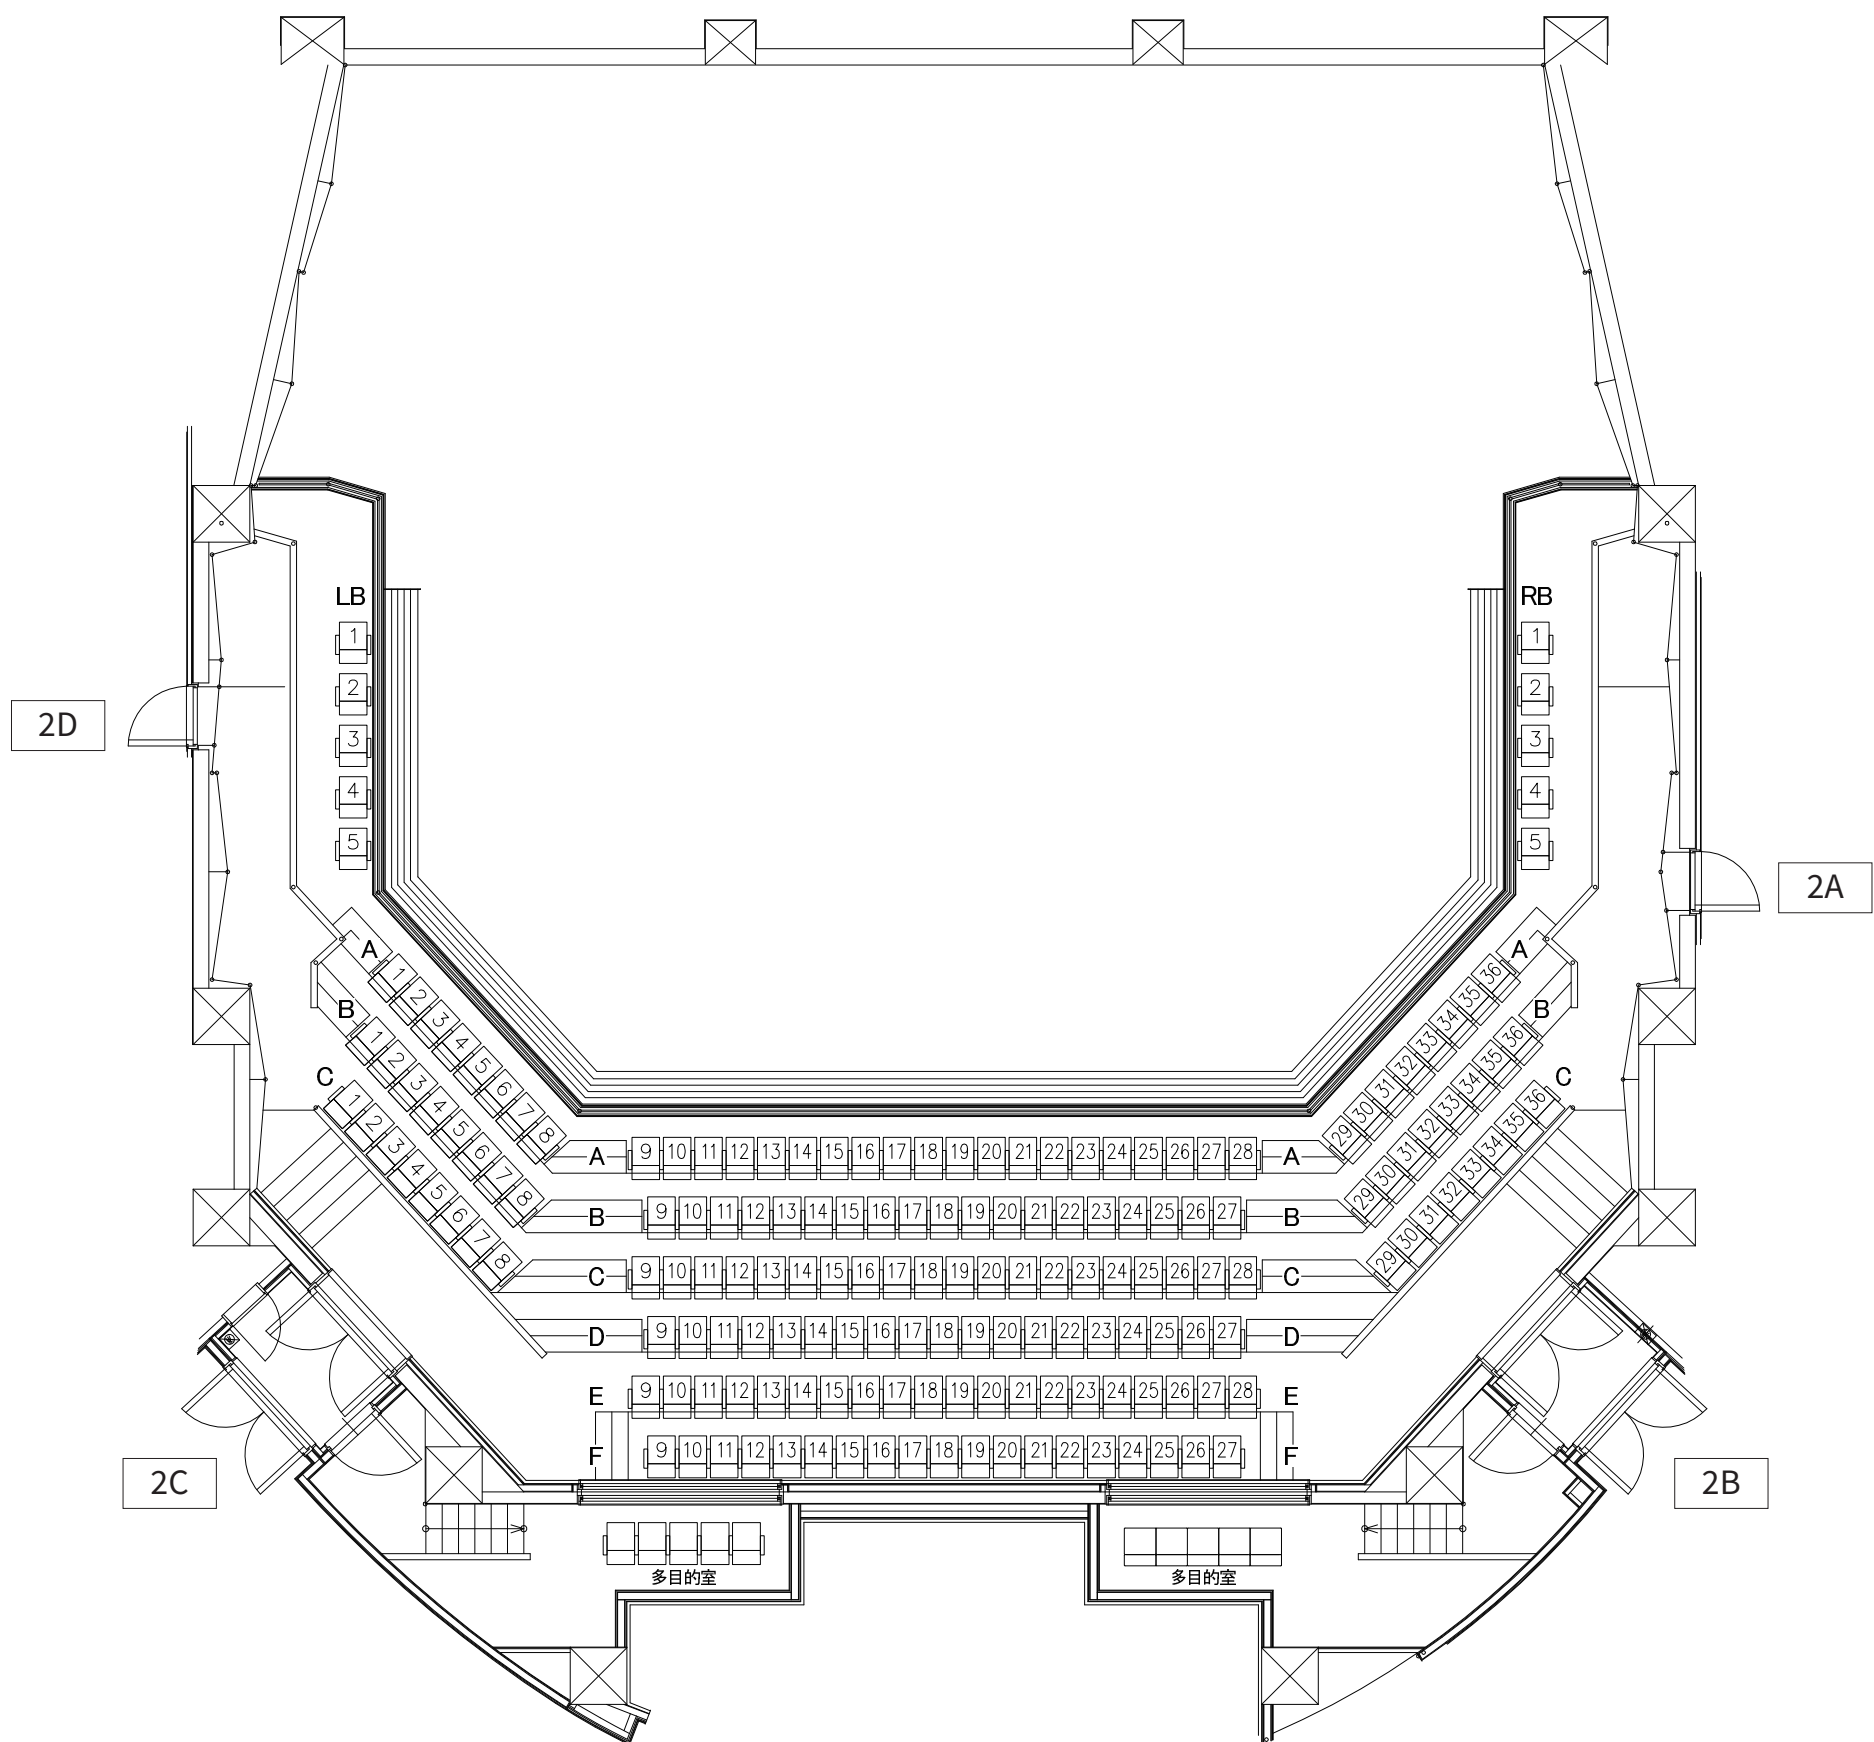

中ホール Sub-Hall

2階客席入口: 2A、2B、2C、2D

2F Seating: Entrance

2階席

【ステージ】

1A

1階席

客席入口:1A、1D
1F Seating: Entrance

1階バルコニー席

客席入口:1B、1C
1F Seating: Entrance

2A

2階席

客席入口:2A、2B、2C、2D
2F Seating: Entrance