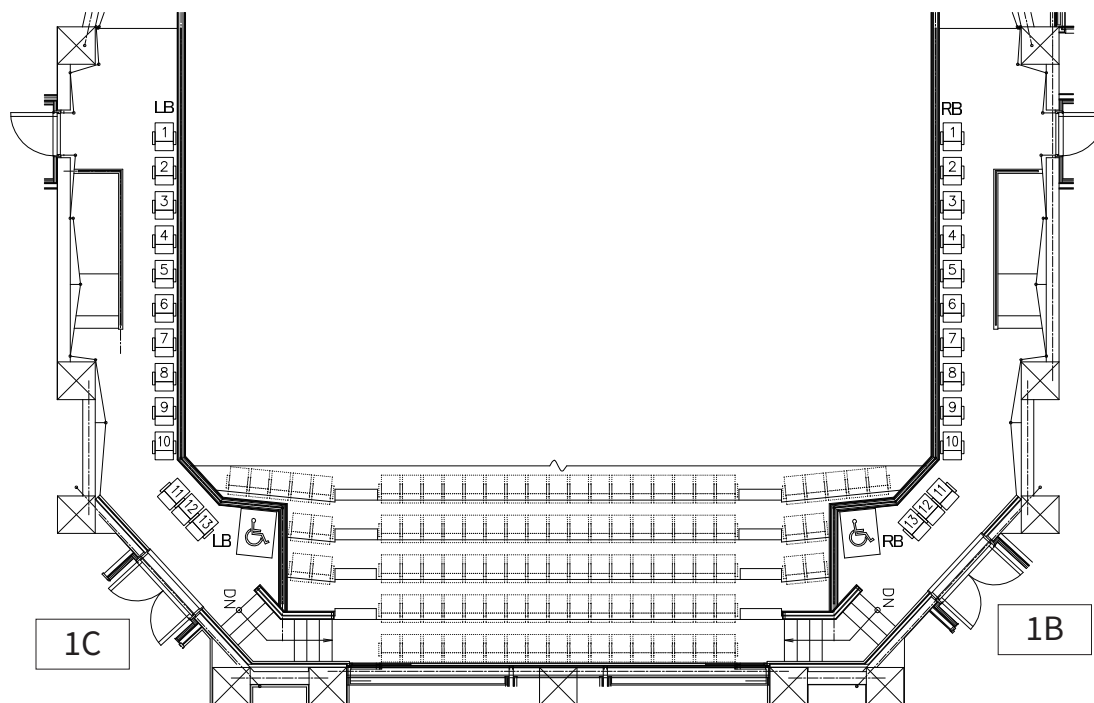

中ホール Sub-Hall

2階客席入口: 2A、2B、2C、2D

2F Seating: Entrance

2階席

【ステージ】

1A

1階席

客席入口:1A、1D
1F Seating: Entrance

1階バルコニー席

客席入口:1B、1C
1F Seating: Entrance

2A

2階席

客席入口:2A、2B、2C、2D
2F Seating: Entrance