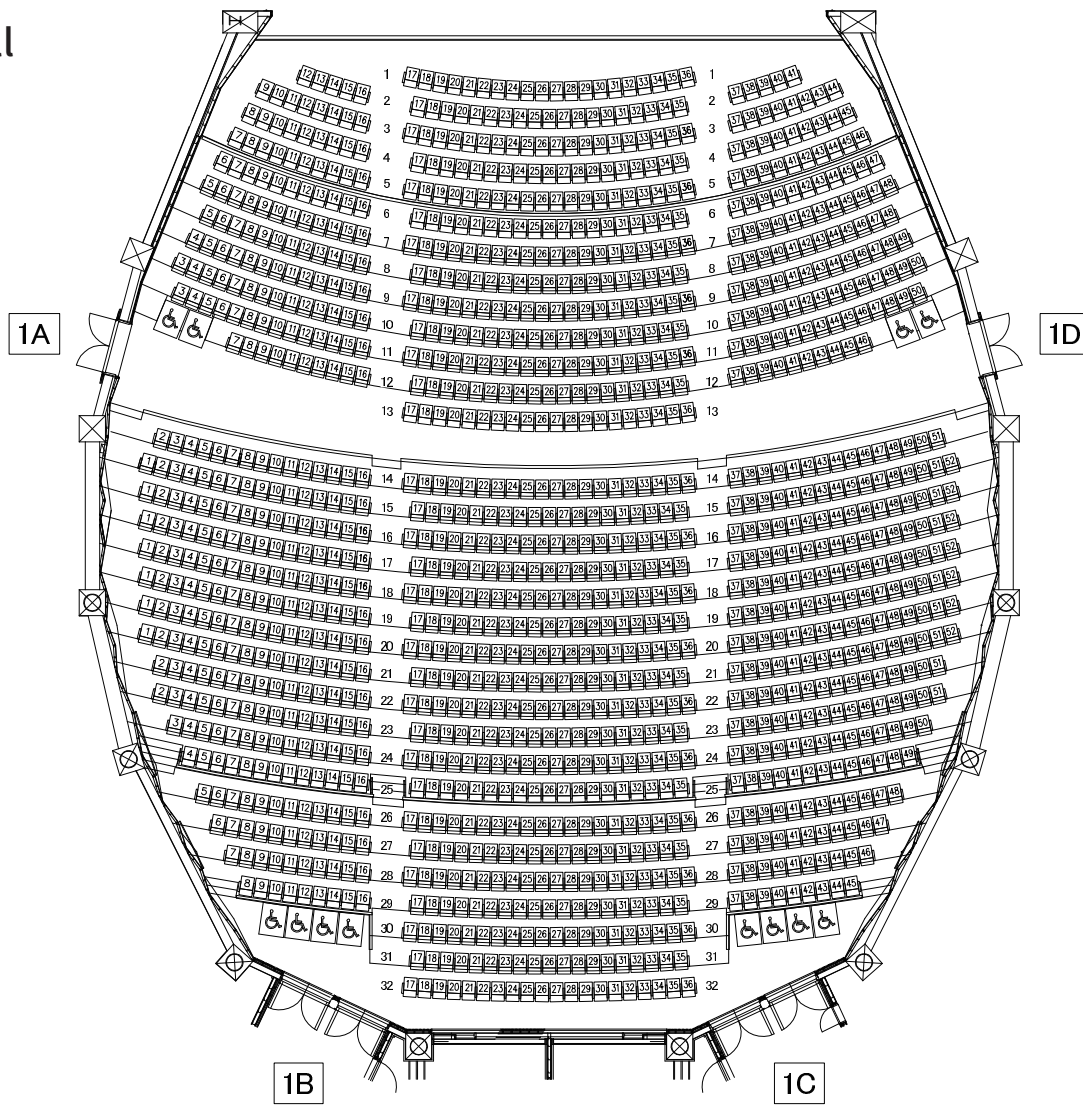

大ホール Main Hall

1階客席入口:1A、1B、1C、1D

1F Seating:Entrance

1階席

【ステージ】

大ホール Main Hall

2階客席入口:2B、2C

2F Seating:Entrance

2階席

大ホール Main Hall

3階客席入口:3B、3C

3F Seating: Entrance

3階席

大ホール Main Hall

1階席

客席入口:1A、1B、1C、1D
1F Seating:Entrance

2階席

客席入口:2B、2C
2F Seating:Entrance

3階席

客席入口:3B、3C
3F Seating:Entrance