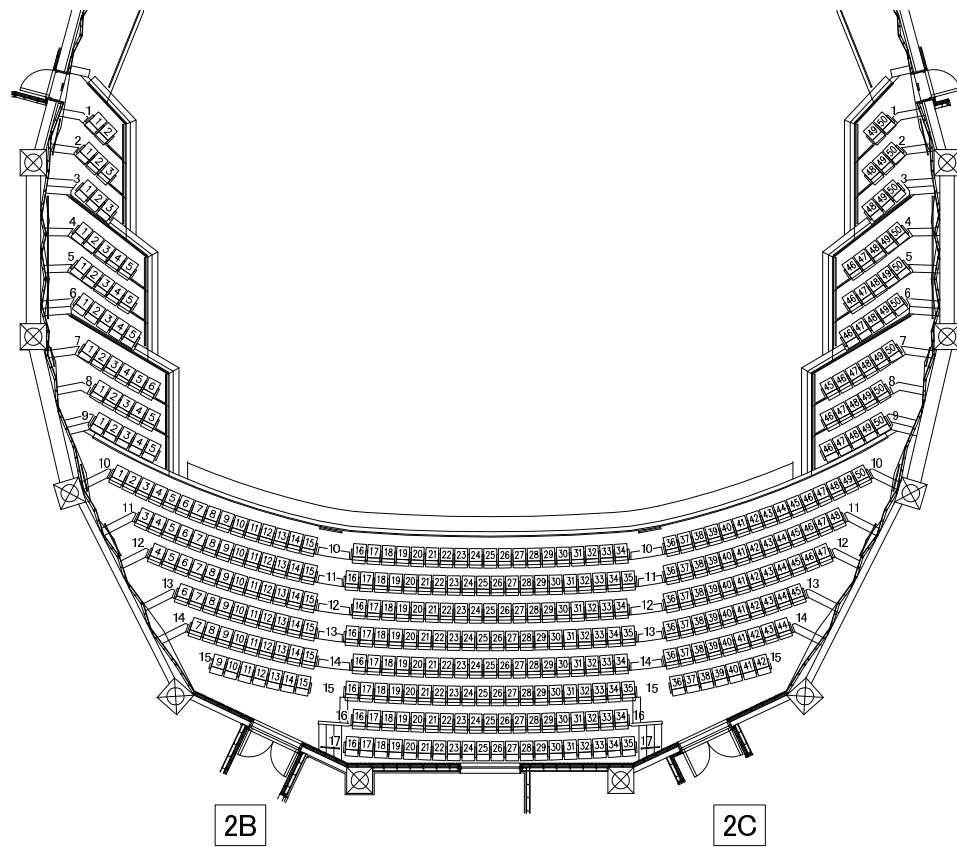

大ホール Main Hall

1階客席入口:1A、1B、1C、1D

1F Seating:Entrance

1階席

【ステージ】

大ホール Main Hall

2階客席入口:2B、2C

2F Seating:Entrance

2階席

大ホール Main Hall

3階客席入口:3B、3C

3F Seating: Entrance

3階席

大ホール Main Hall

1階席

客席入口:1A、1B、1C、1D
1F Seating:Entrance

2階席

客席入口:2B、2C
2F Seating:Entrance

3階席

客席入口:3B、3C
3F Seating:Entrance