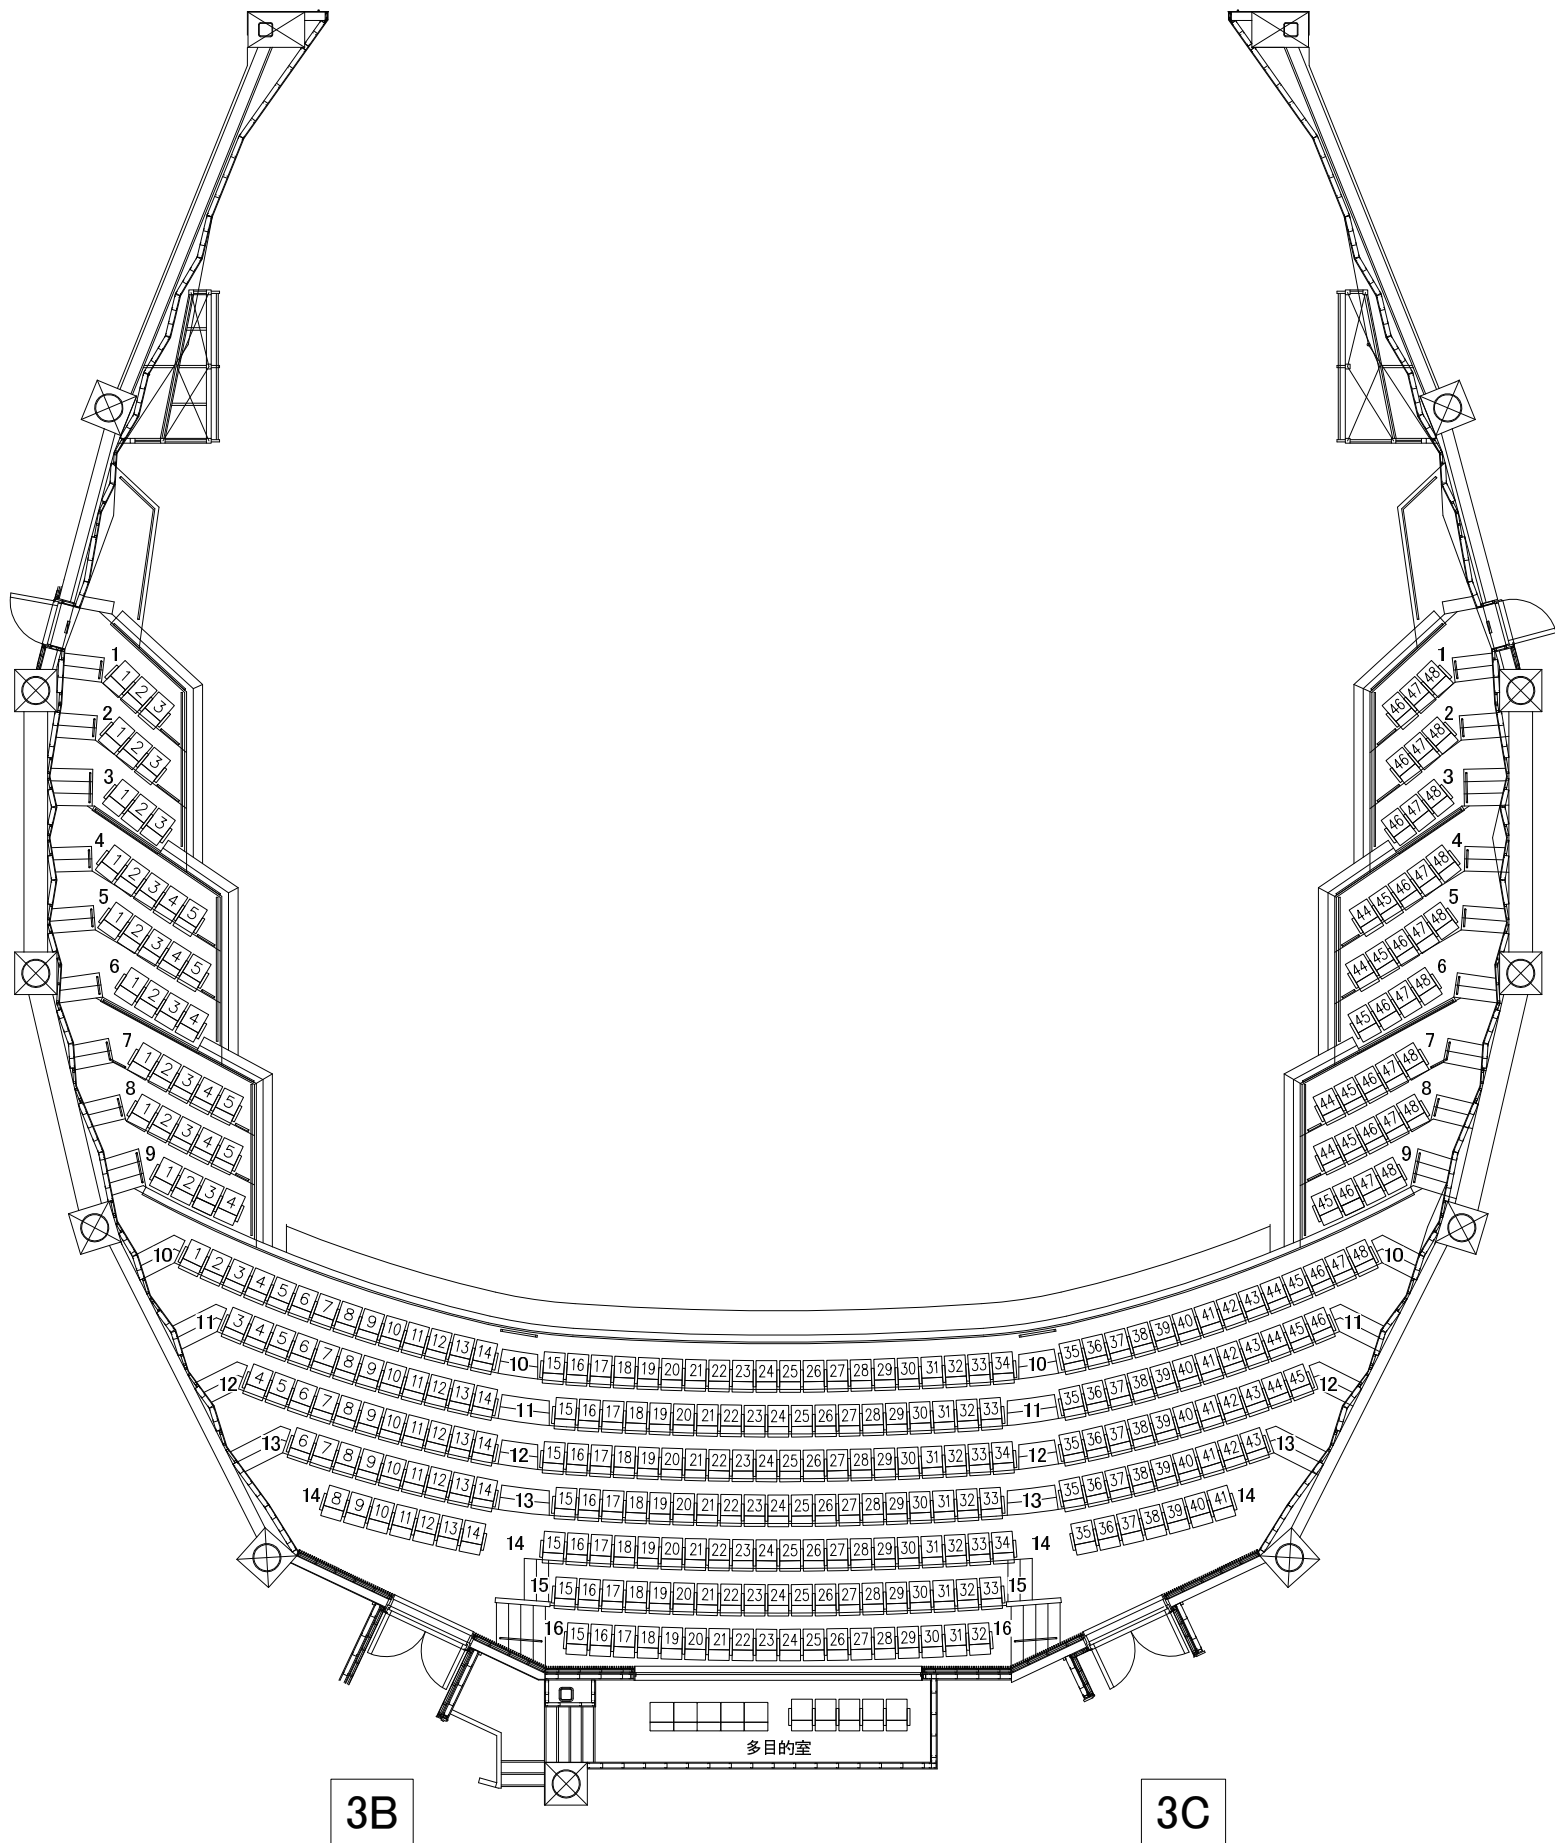

大ホール Main Hall

1階客席入口:1A、1B、1C、1D

1F Seating:Entrance

1階席

【ステージ】

大ホール Main Hall

2階客席入口:2B、2C

2F Seating:Entrance

2階席

大ホール Main Hall

3階客席入口:3B、3C

3F Seating: Entrance

3階席

大ホール Main Hall

1階席

客席入口:1A、1B、1C、1D
1F Seating:Entrance

2階席

客席入口:2B、2C
2F Seating:Entrance

3階席

客席入口:3B、3C
3F Seating:Entrance