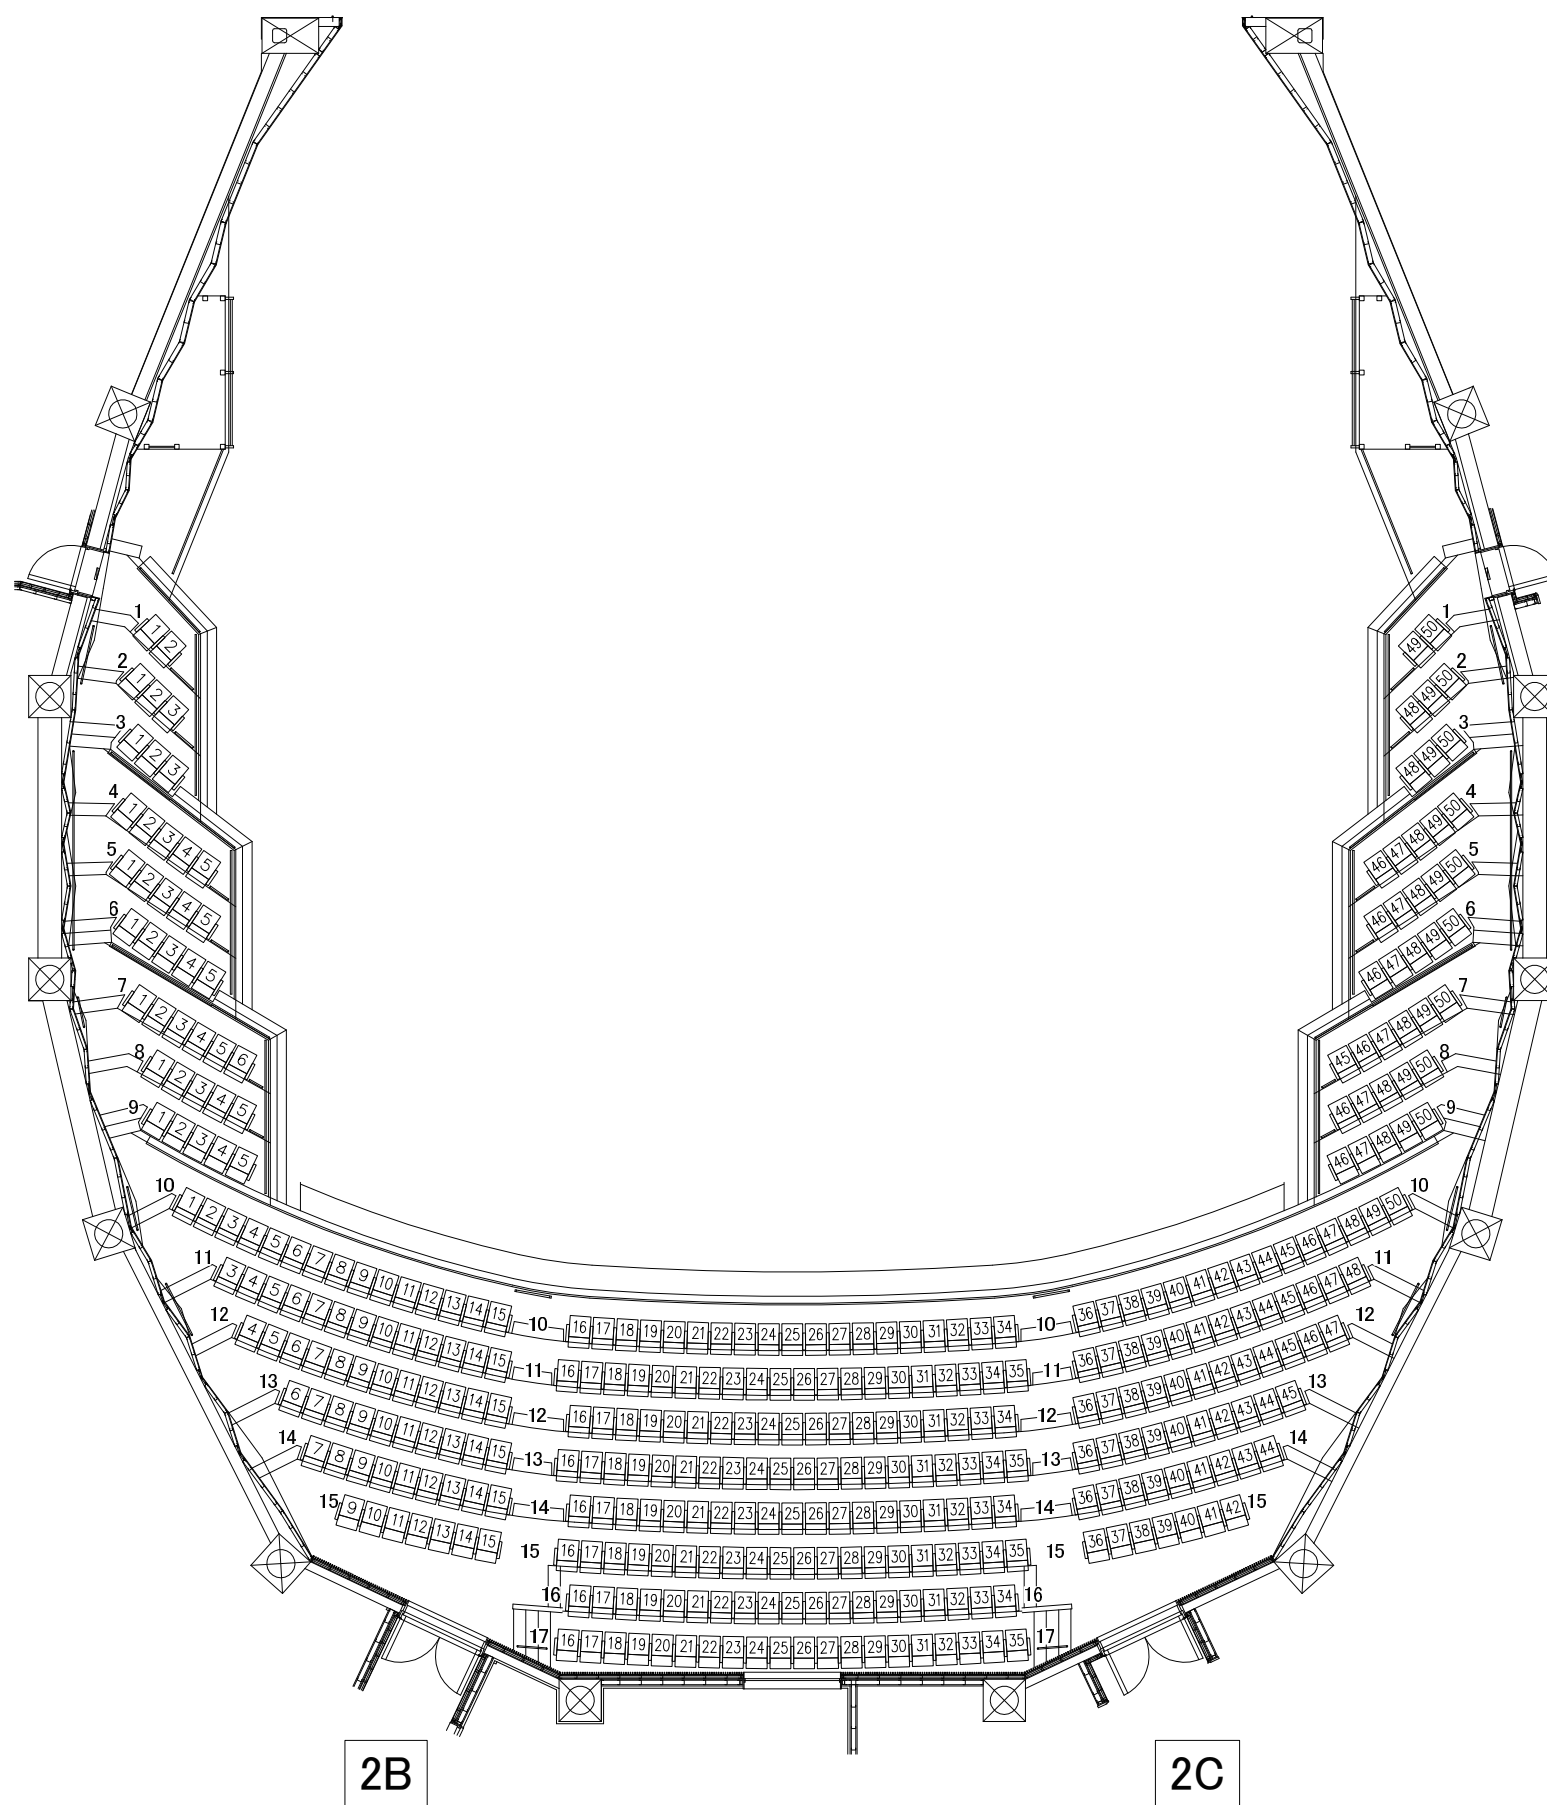

大ホール Main Hall

1階客席入口:1A、1B、1C、1D

1F Seating:Entrance

1階席

【ステージ】

大ホール Main Hall

2階客席入口:2B、2C

2F Seating:Entrance

2階席

大ホール Main Hall

3階客席入口:3B、3C

3F Seating: Entrance

3階席

大ホール Main Hall

1階席

客席入口:1A、1B、1C、1D
1F Seating:Entrance

2階席

客席入口:2B、2C
2F Seating:Entrance

3階席

客席入口:3B、3C
3F Seating:Entrance