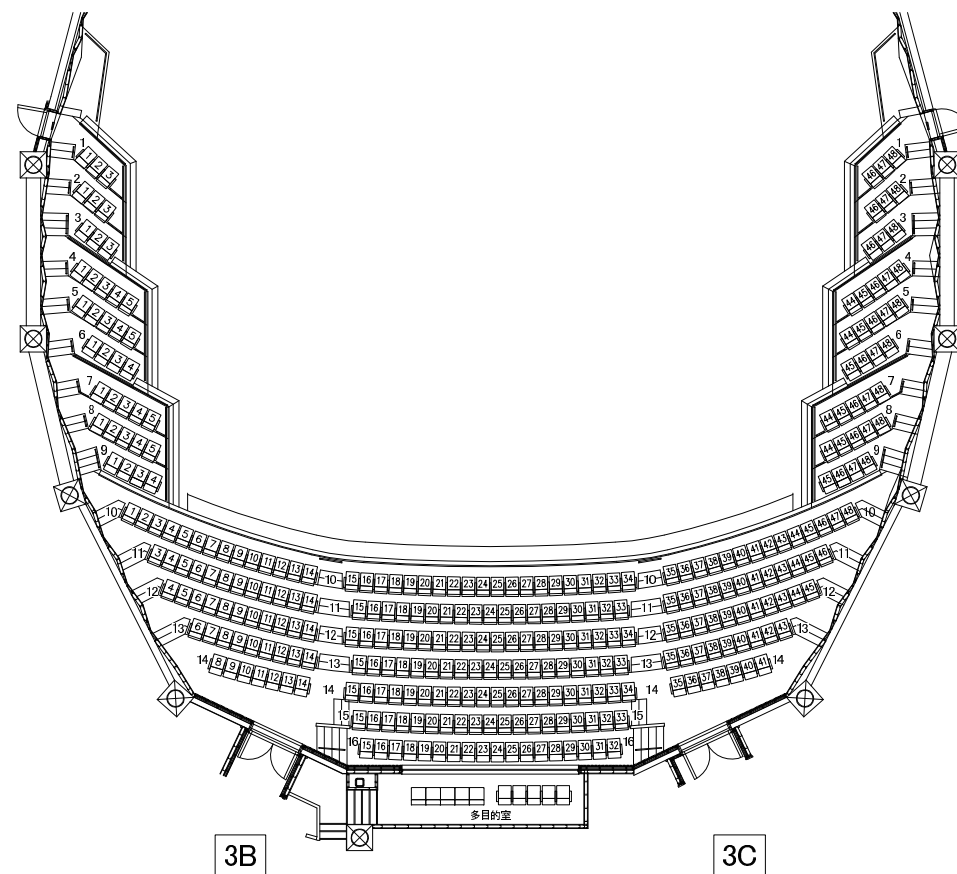

大ホール Main Hall

1階客席入口:1A、1B、1C、1D

1F Seating:Entrance

1階席

【ステージ】

大ホール Main Hall

2階客席入口:2B、2C

2F Seating:Entrance

2階席

大ホール Main Hall

3階客席入口:3B、3C

3F Seating: Entrance

3階席

大ホール Main Hall

1階席

客席入口:1A、1B、1C、1D
1F Seating:Entrance

2階席

客席入口:2B、2C
2F Seating:Entrance

3階席

客席入口:3B、3C
3F Seating:Entrance