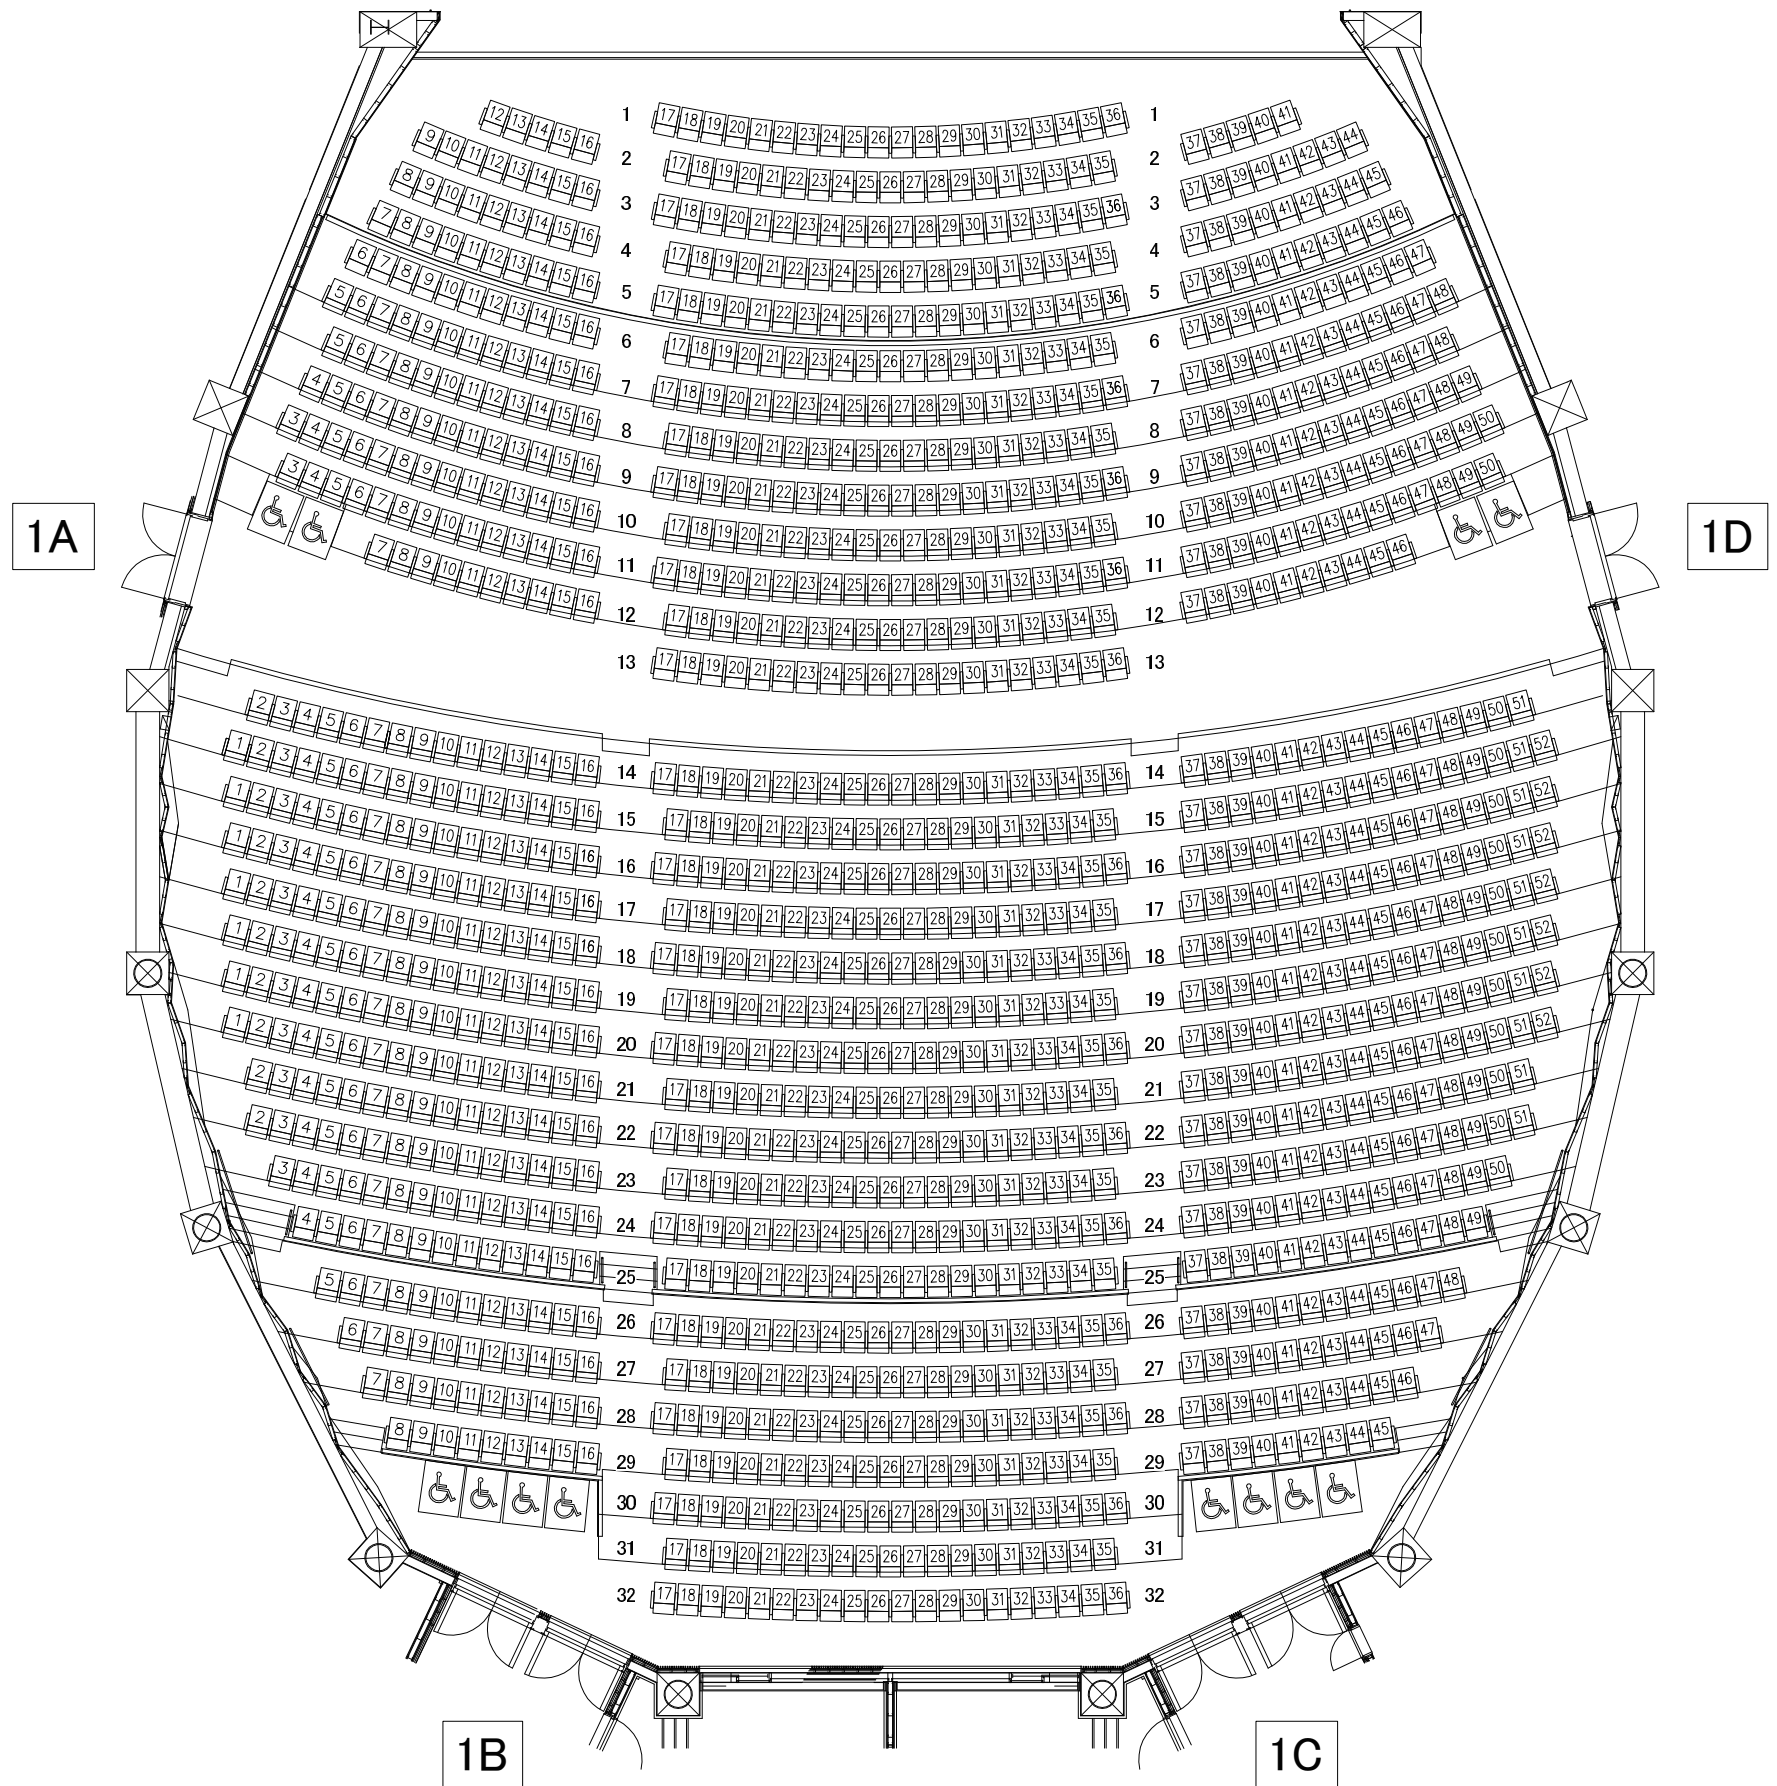

大ホール Main Hall

1階客席入口:1A、1B、1C、1D

1F Seating:Entrance

1階席

【ステージ】

大ホール Main Hall

2階客席入口:2B、2C

2F Seating:Entrance

2階席

大ホール Main Hall

3階客席入口:3B、3C

3F Seating: Entrance

3階席

大ホール Main Hall

1階席

客席入口:1A、1B、1C、1D
1F Seating:Entrance

2階席

客席入口:2B、2C
2F Seating:Entrance

3階席

客席入口:3B、3C
3F Seating:Entrance