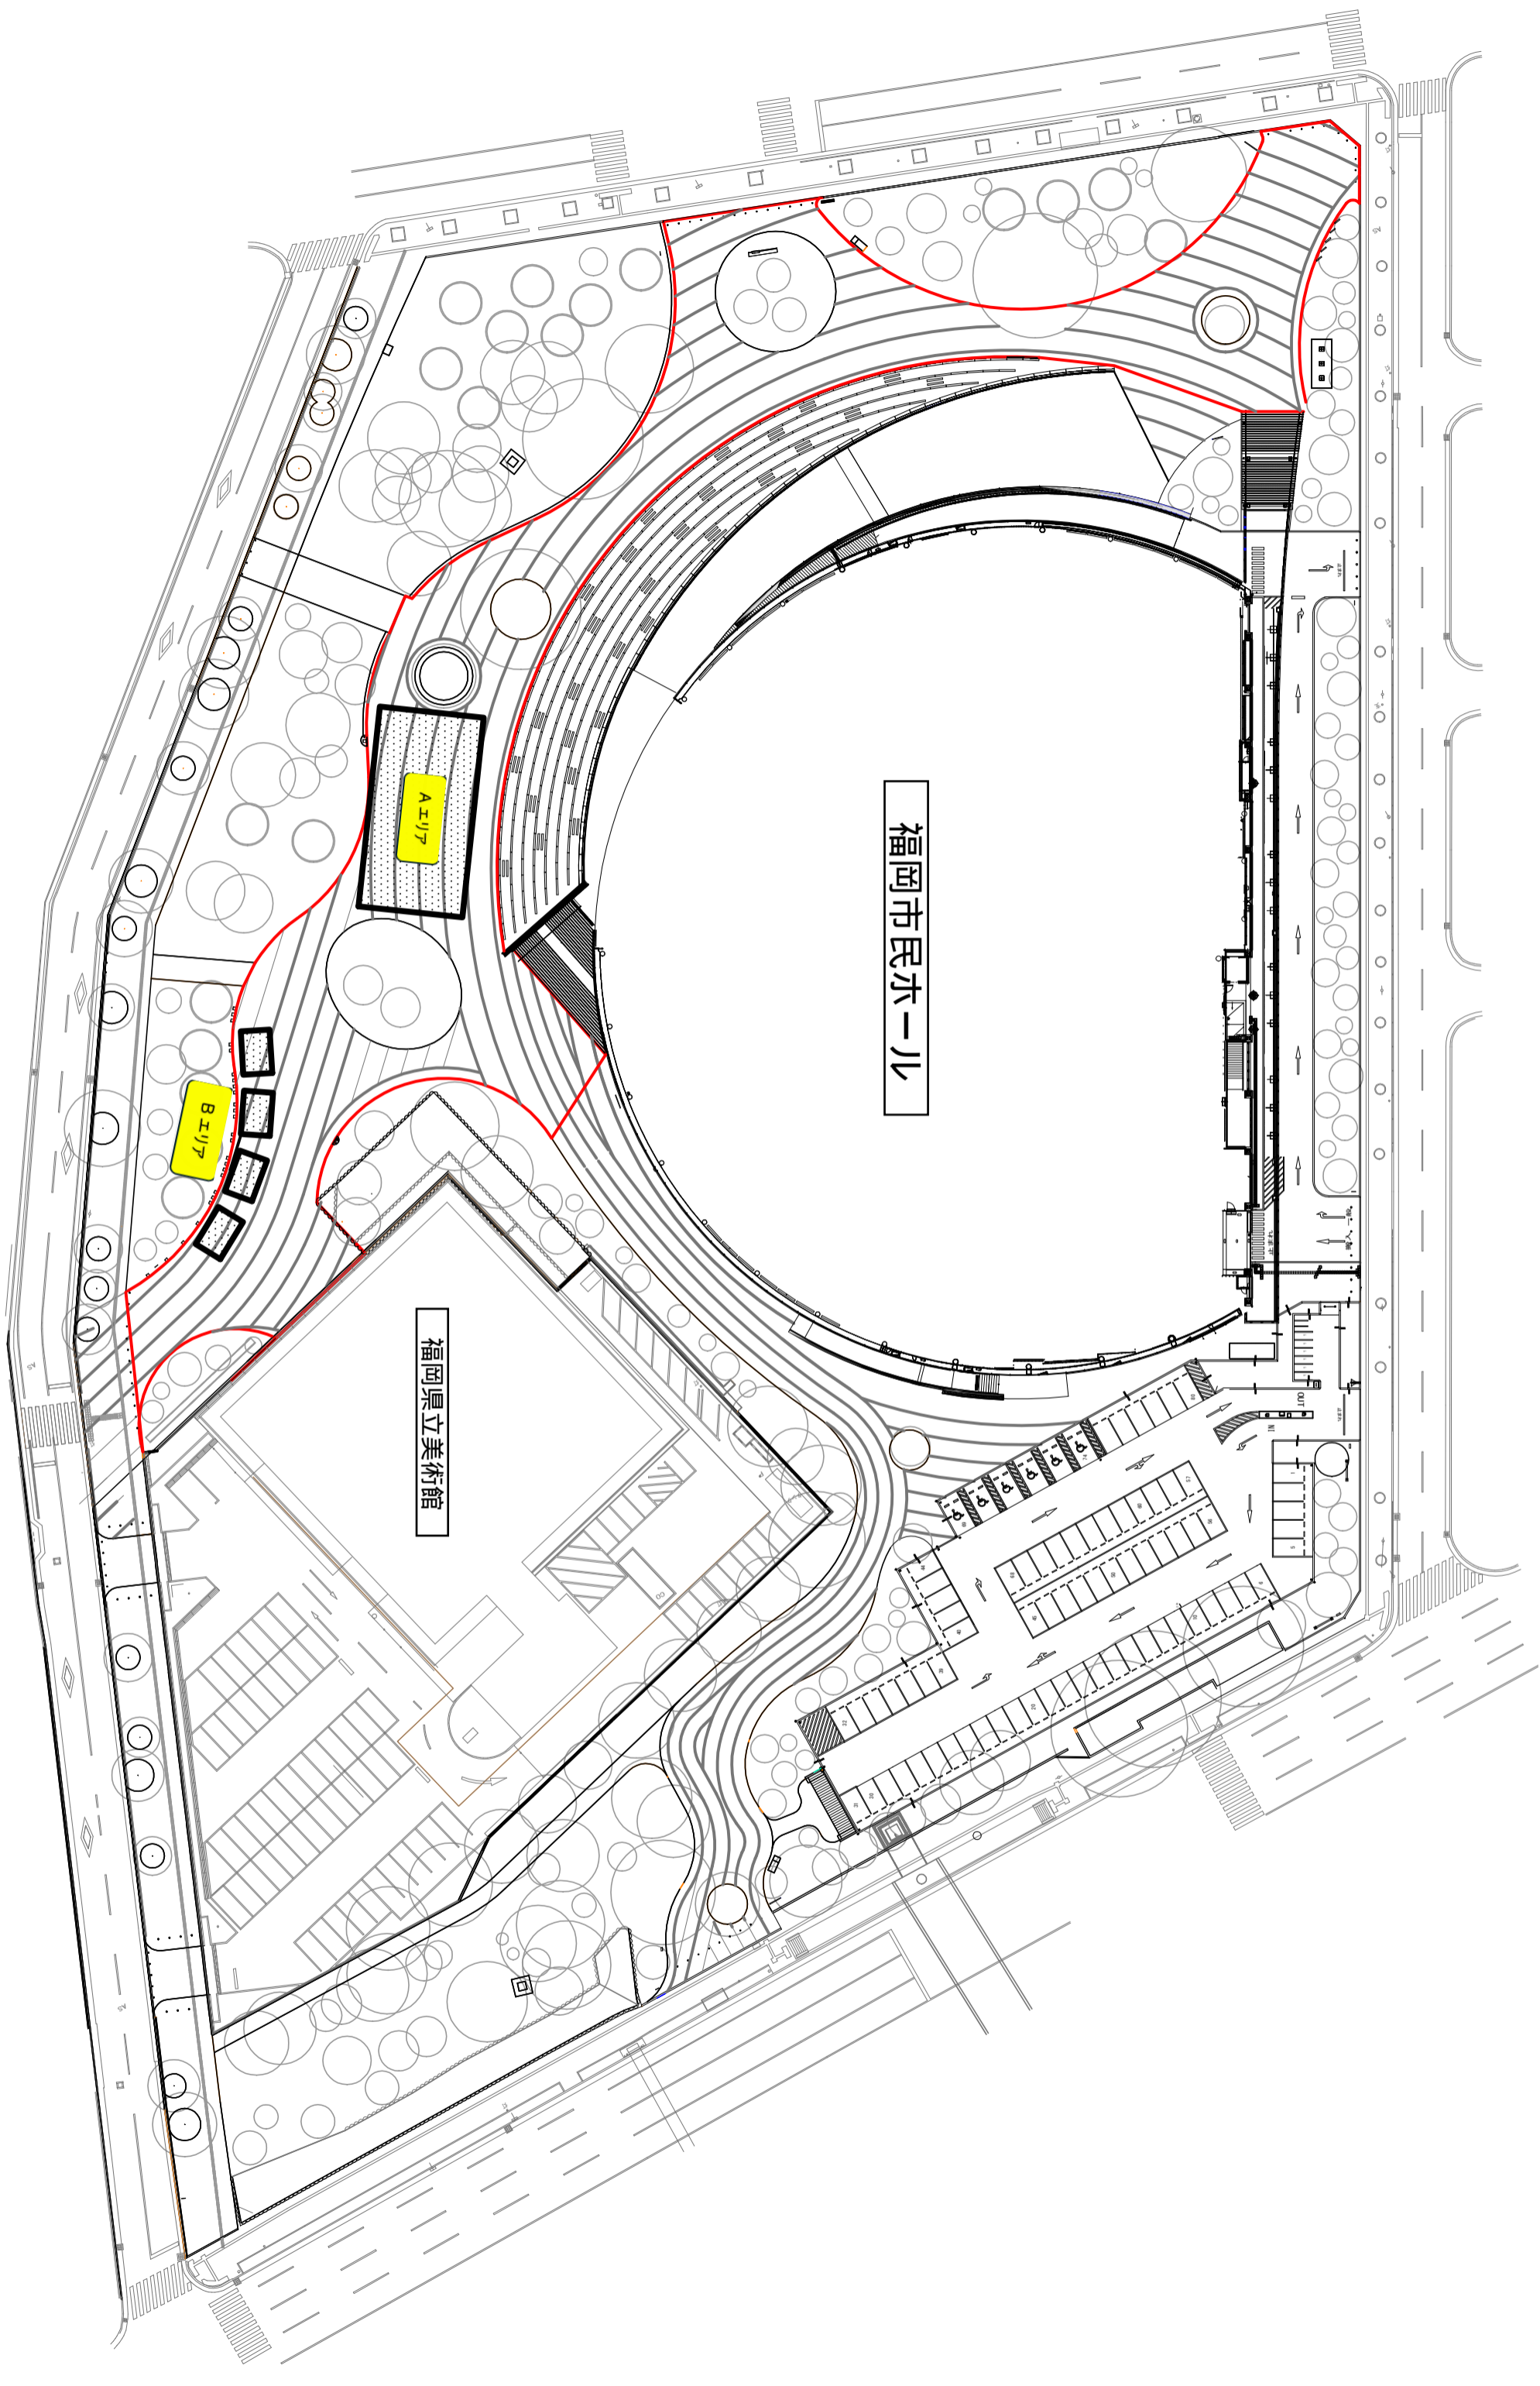

イベント利用可能範囲イメージ図

福岡市民ホール

福岡県立美術館

Aエリア

Bエリア