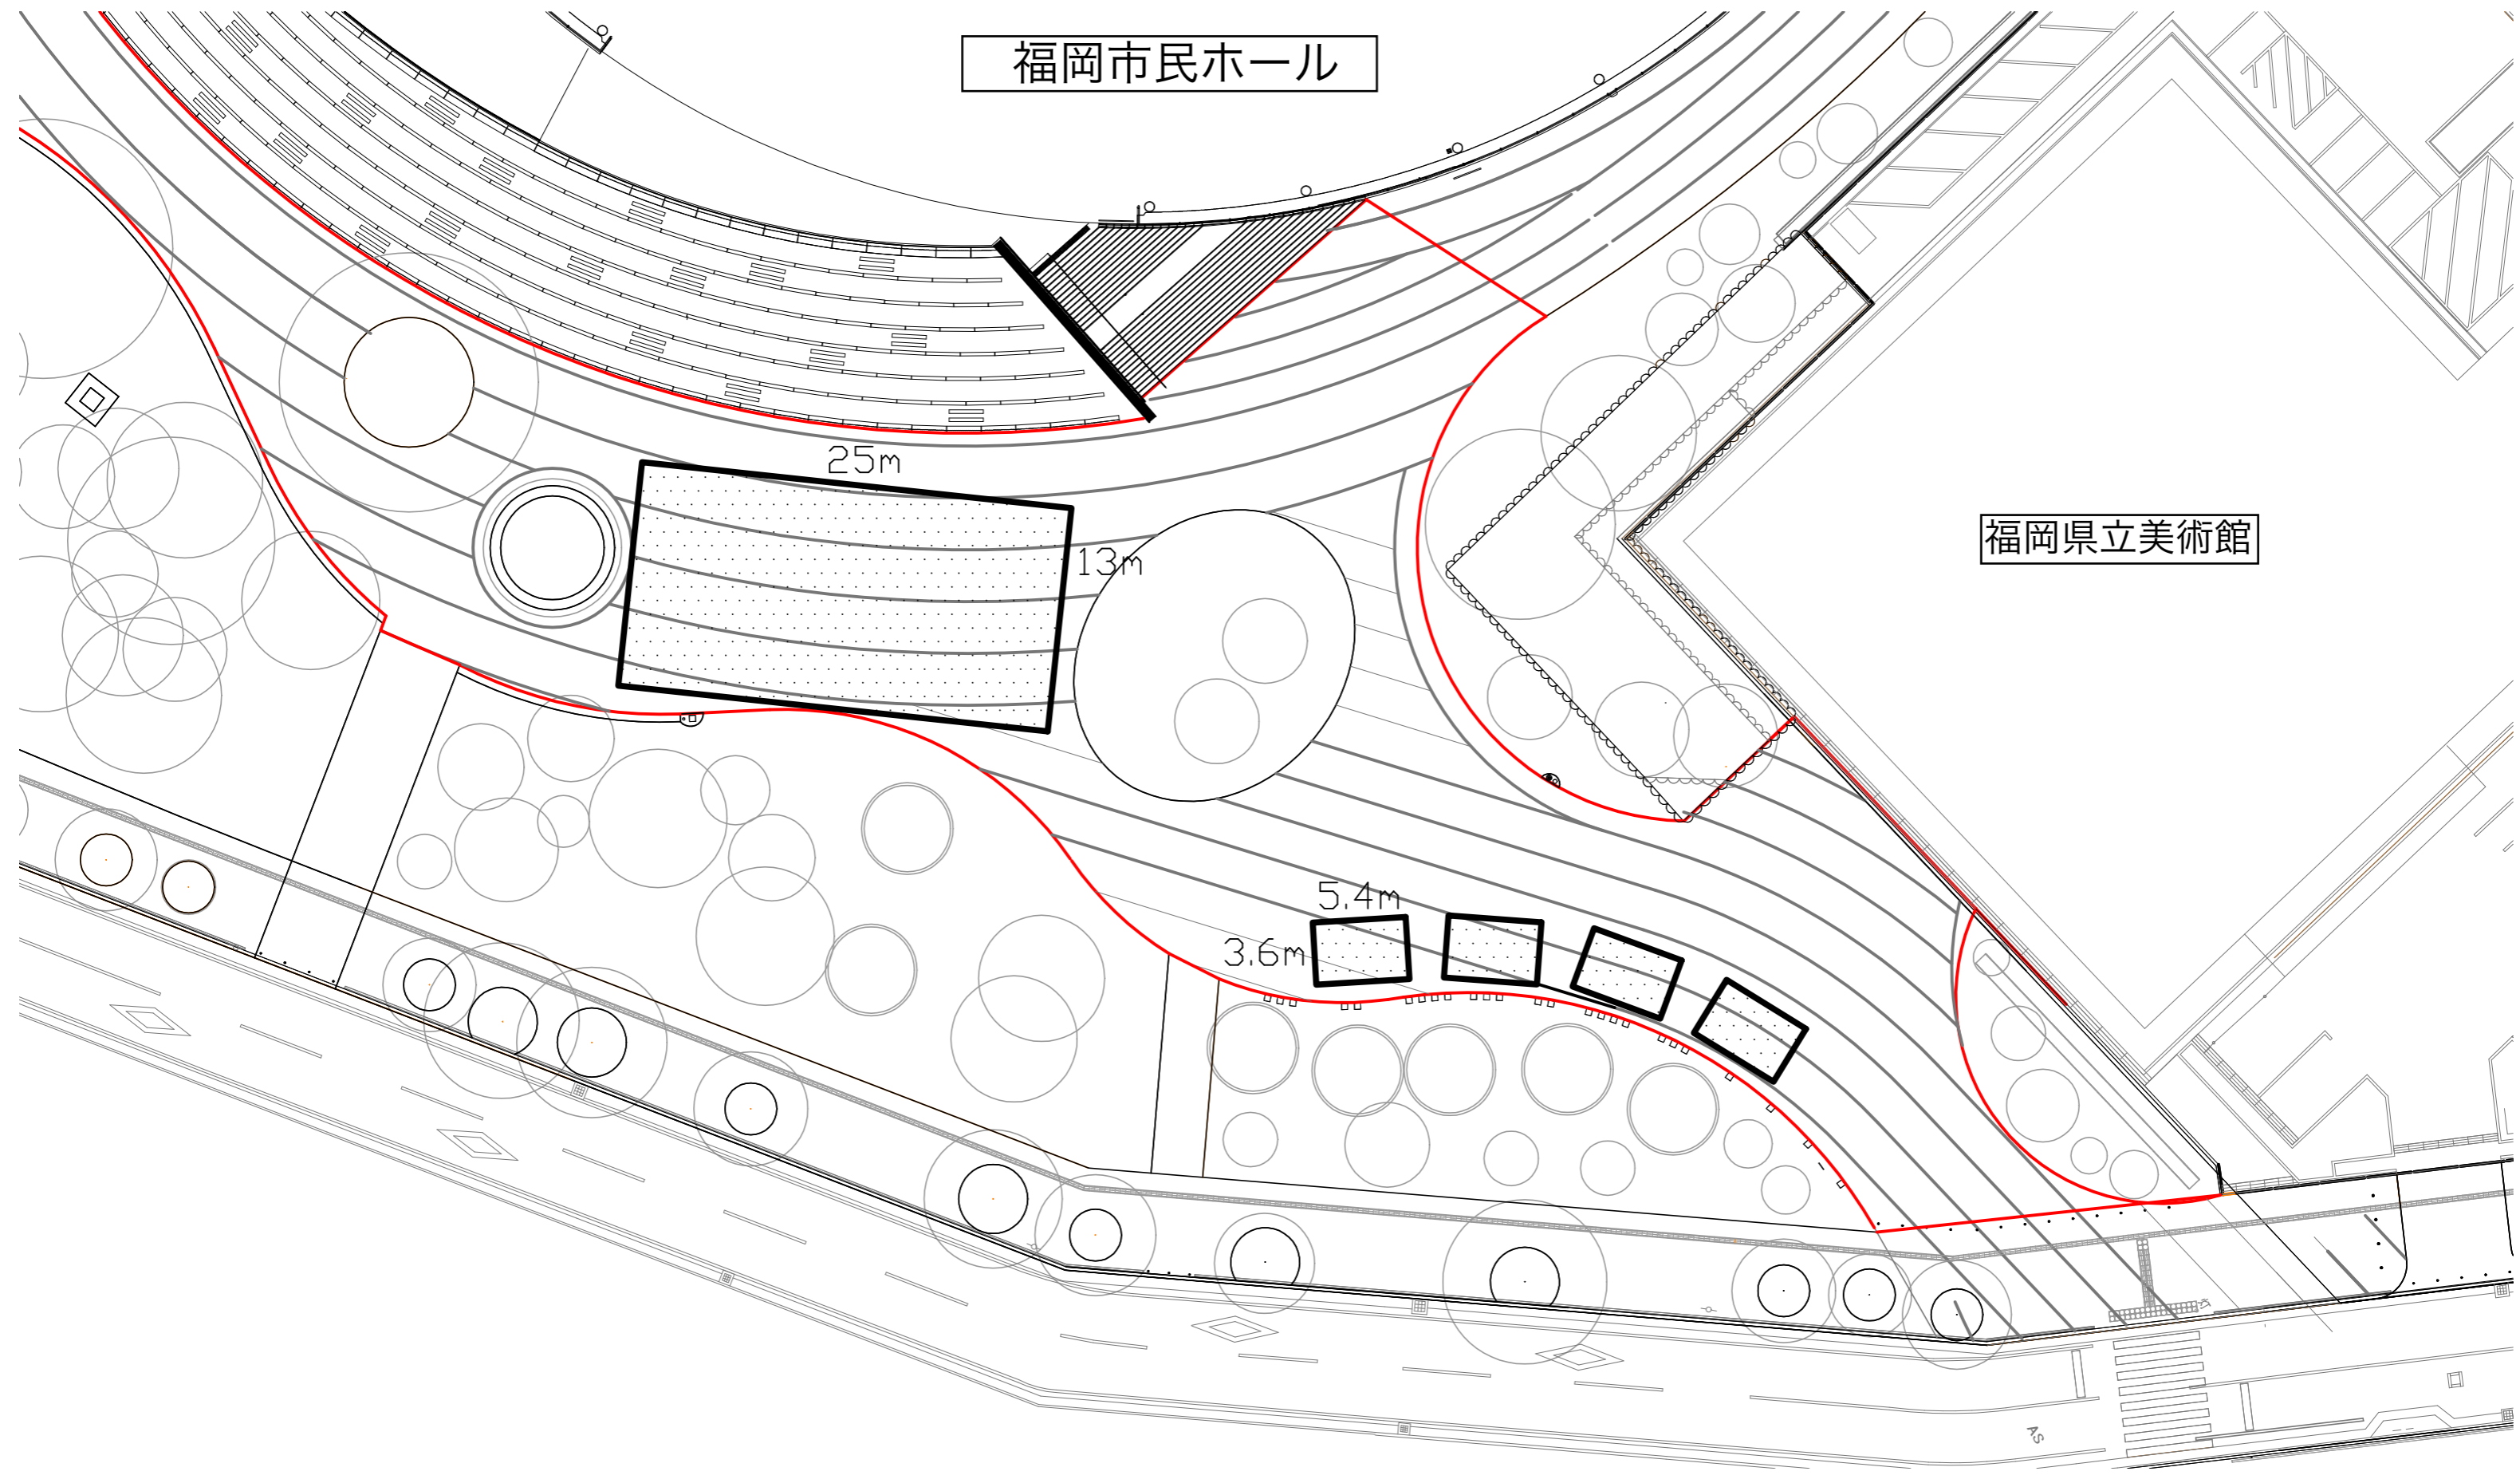

イベント利用可能範囲イメージ拡大図

福岡市民ホール

福岡県立美術館

25m

13m

3.6m

5.4m

AS