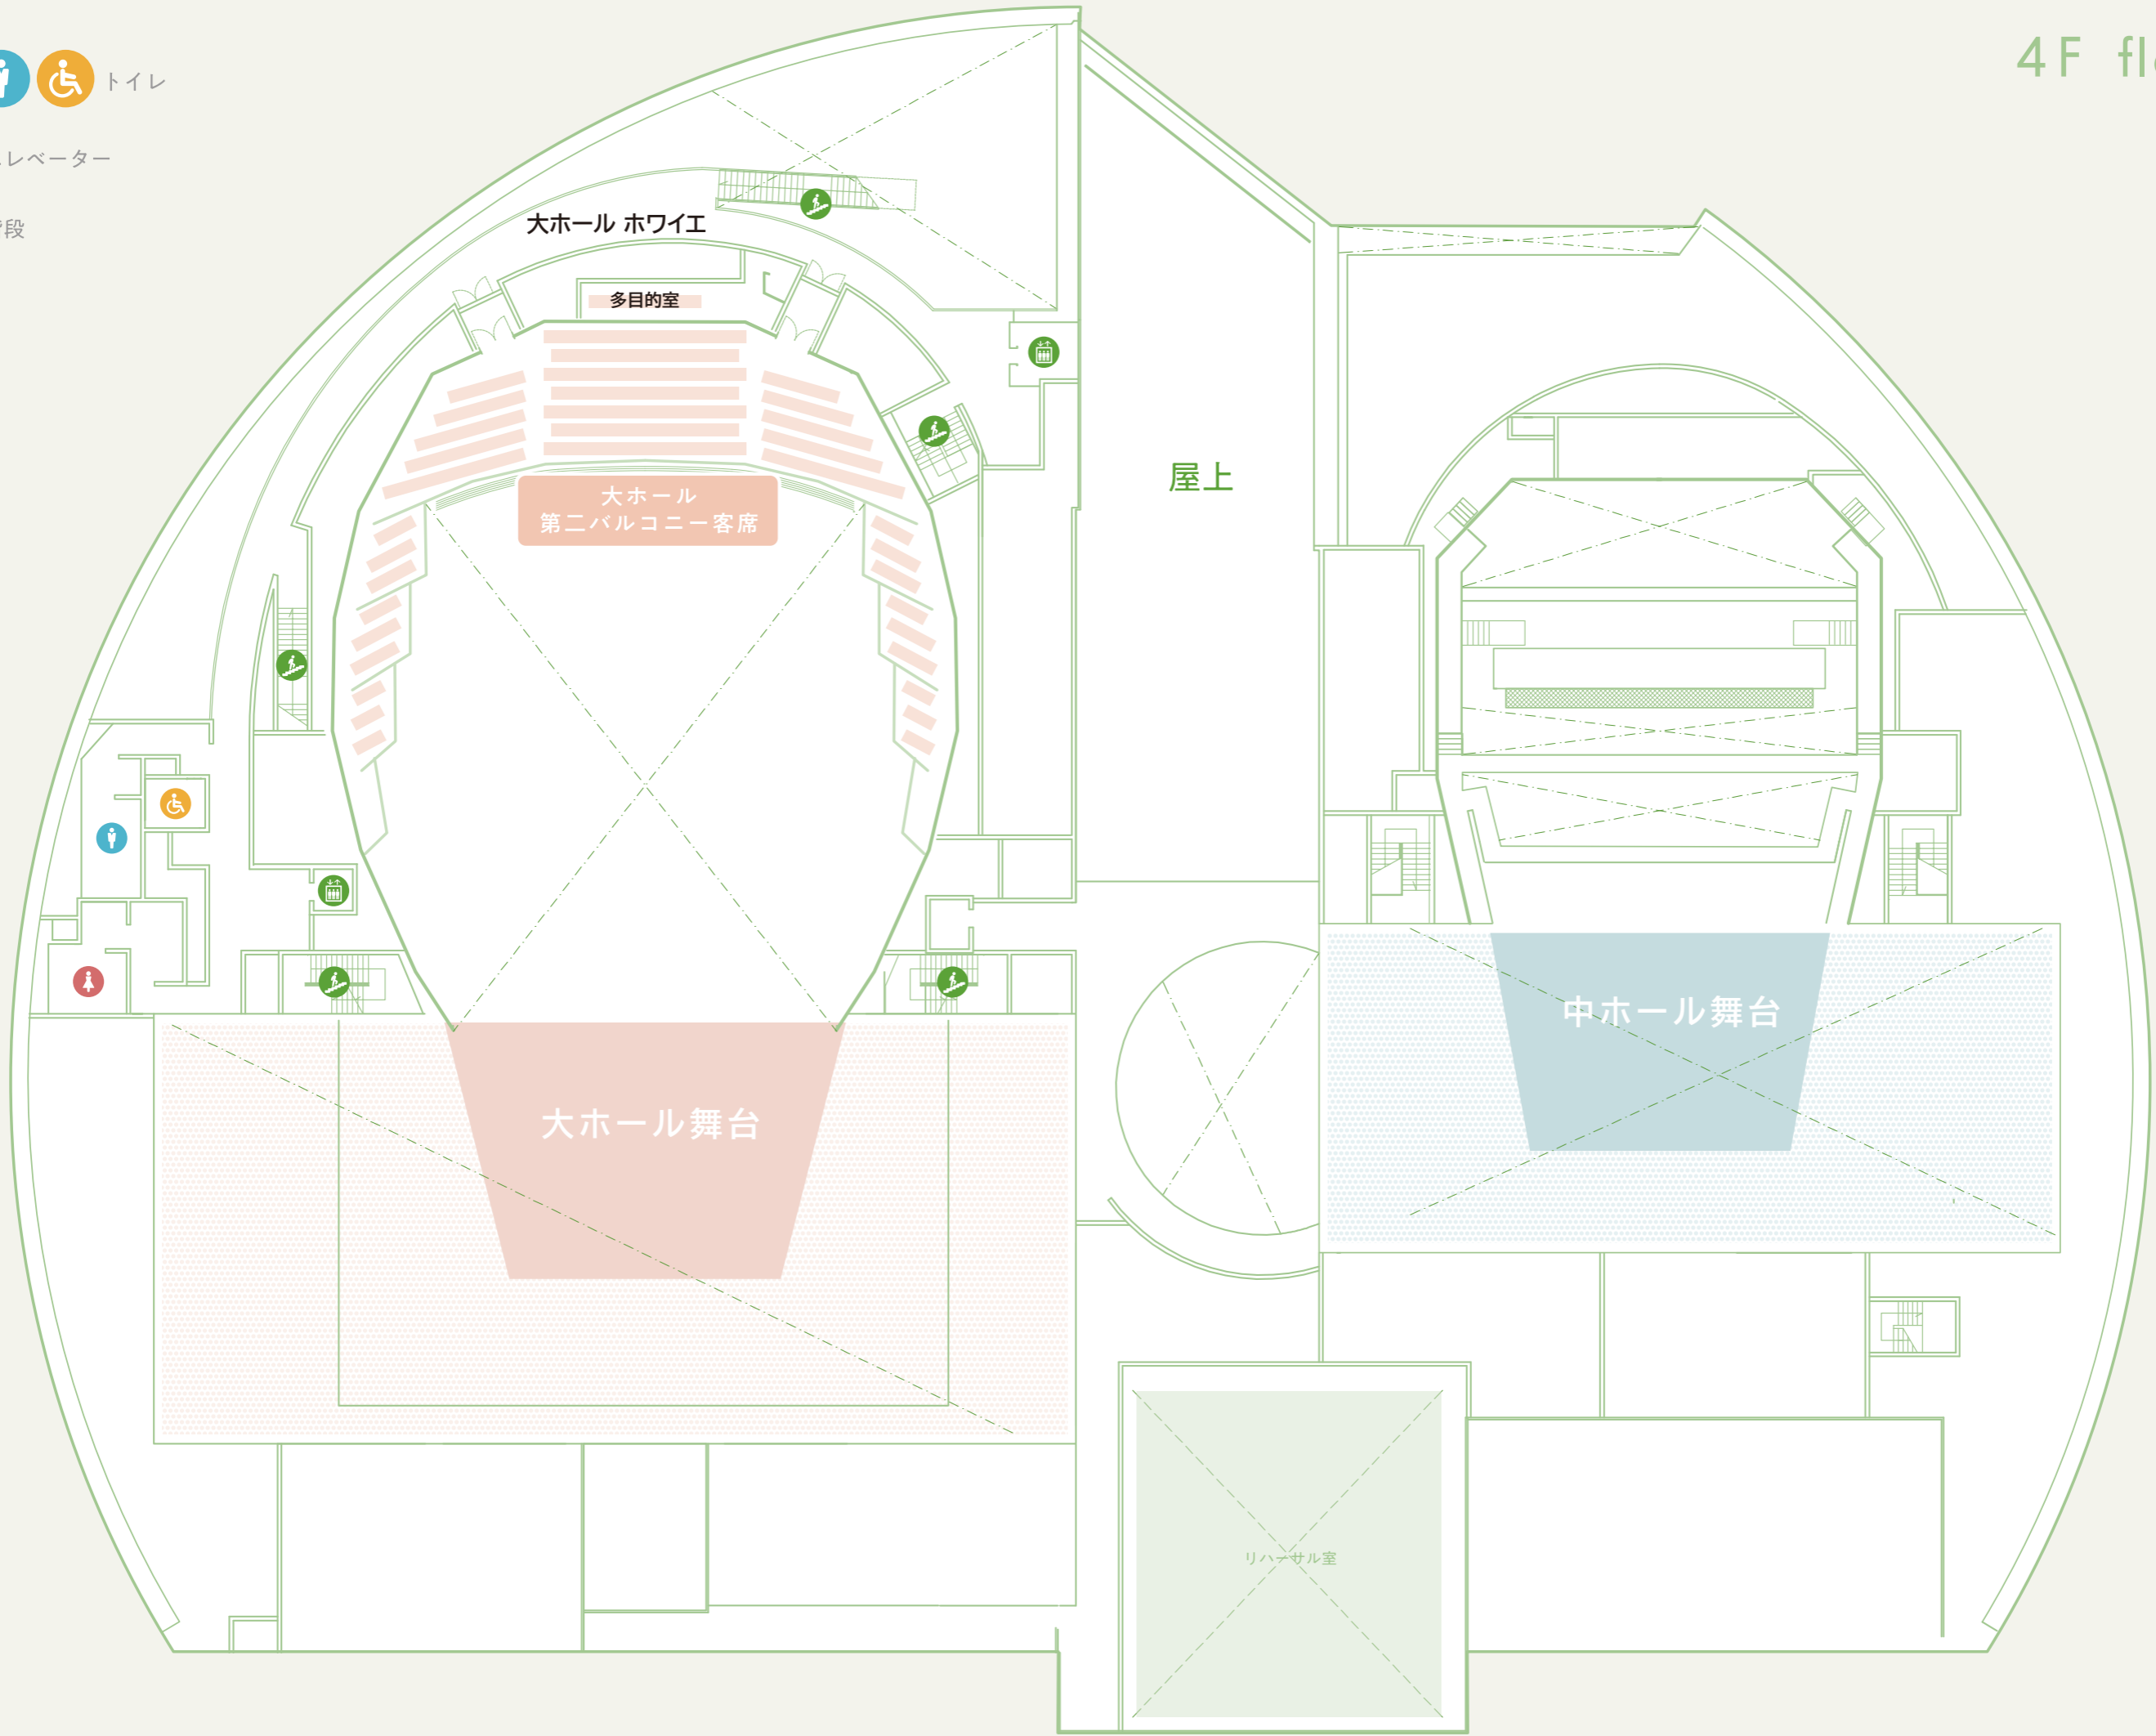

- トイレ
- エレベーター
- 階段
- 自動販売機

一般  
出入口

スタッフ  
(中)  
出入口

スタッフ  
(大)  
出入口

- ⑦
- ⑧
- ⑨

- ①
- ②
- ③

④

⑤

# 2F floormap

- トイレ
- エレベーター
- 階段
- 喫煙所
- チケット売り場
- CAFE テナント
- 自動販売機

3F floormap

- トイレ
- エレベーター
- 階段
- 自動販売機

大ホール ホワイト

多目的室

大ホール  
第二バルコニー客席

大ホール舞台

屋上

中ホール舞台

リハール室