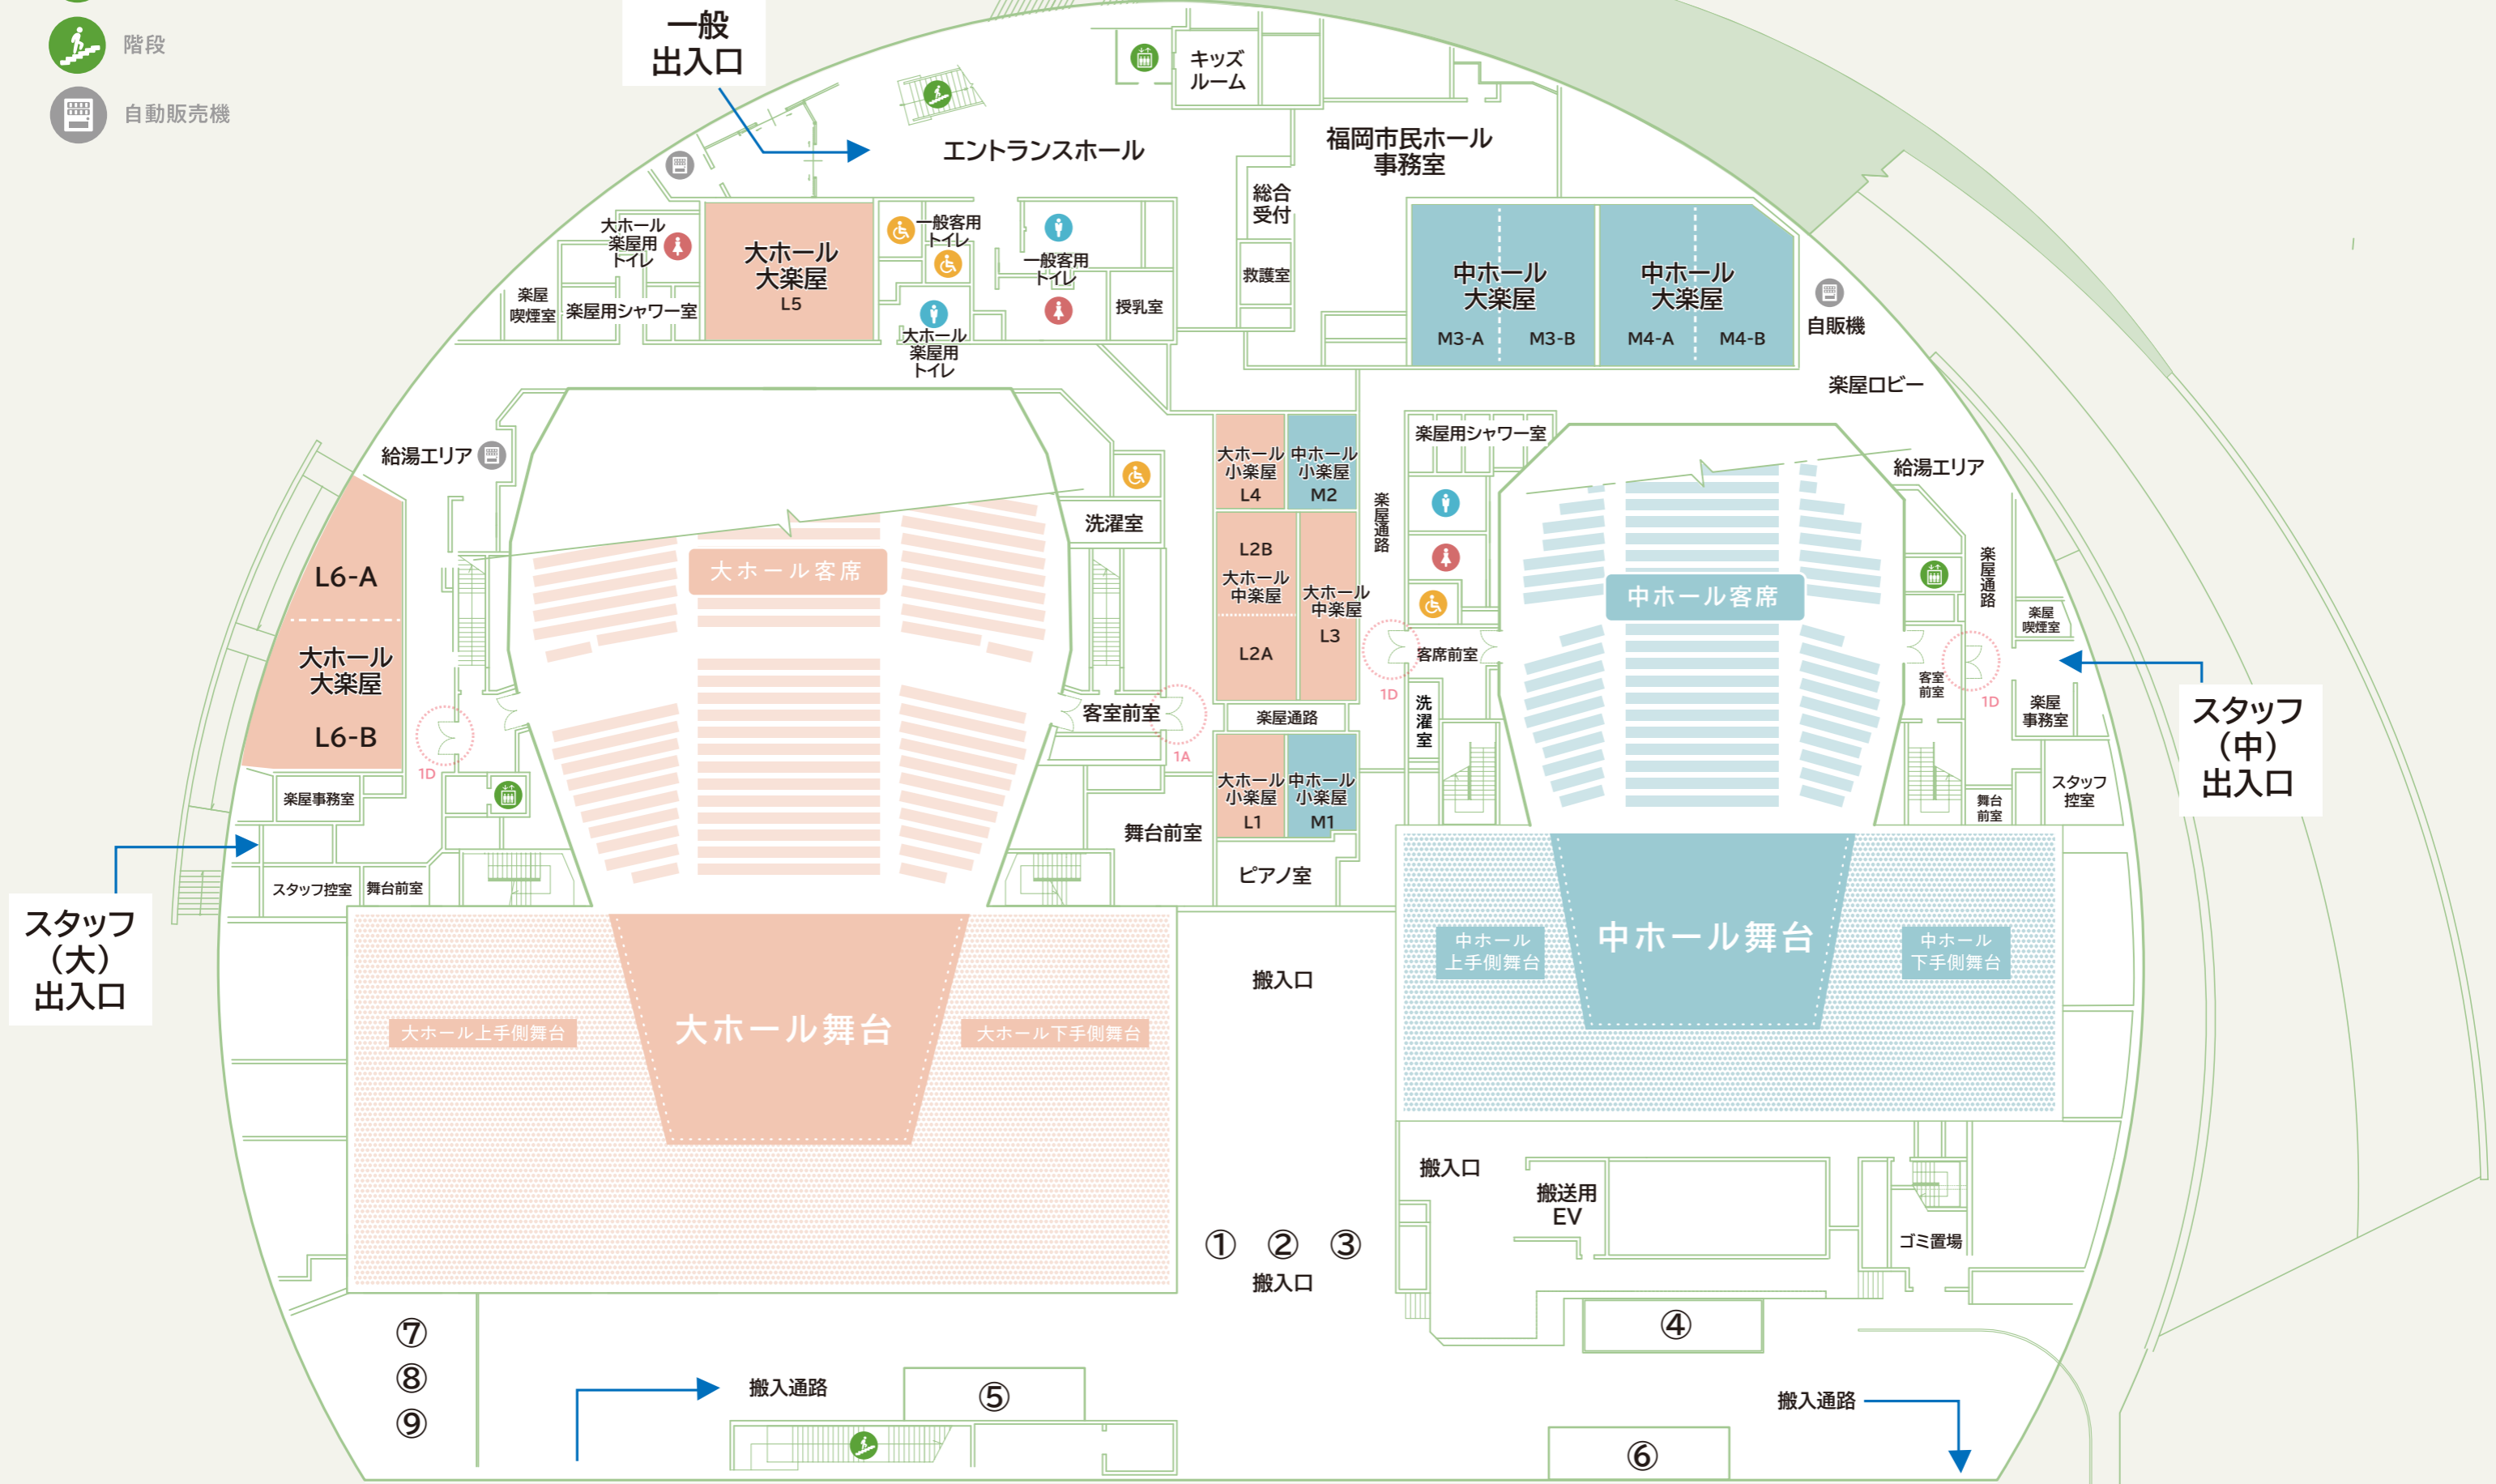

- トイレ
- エレベーター
- 階段
- 自動販売機

一般  
出入口

スタッフ  
(中)  
出入口

スタッフ  
(大)  
出入口

- ⑦
- ⑧
- ⑨

- ①
- ②
- ③

④

⑤

# 2F floormap

- トイレ
- エレベーター
- 階段
- 喫煙所
- チケット売り場
- CAFE テナント
- 自動販売機

3F floormap

- トイレ
- エレベーター
- 階段
- 自動販売機

大ホール ホワイト

多目的室

大ホール  
第二バルコニー客席

大ホール舞台

屋上

中ホール舞台

リハール室