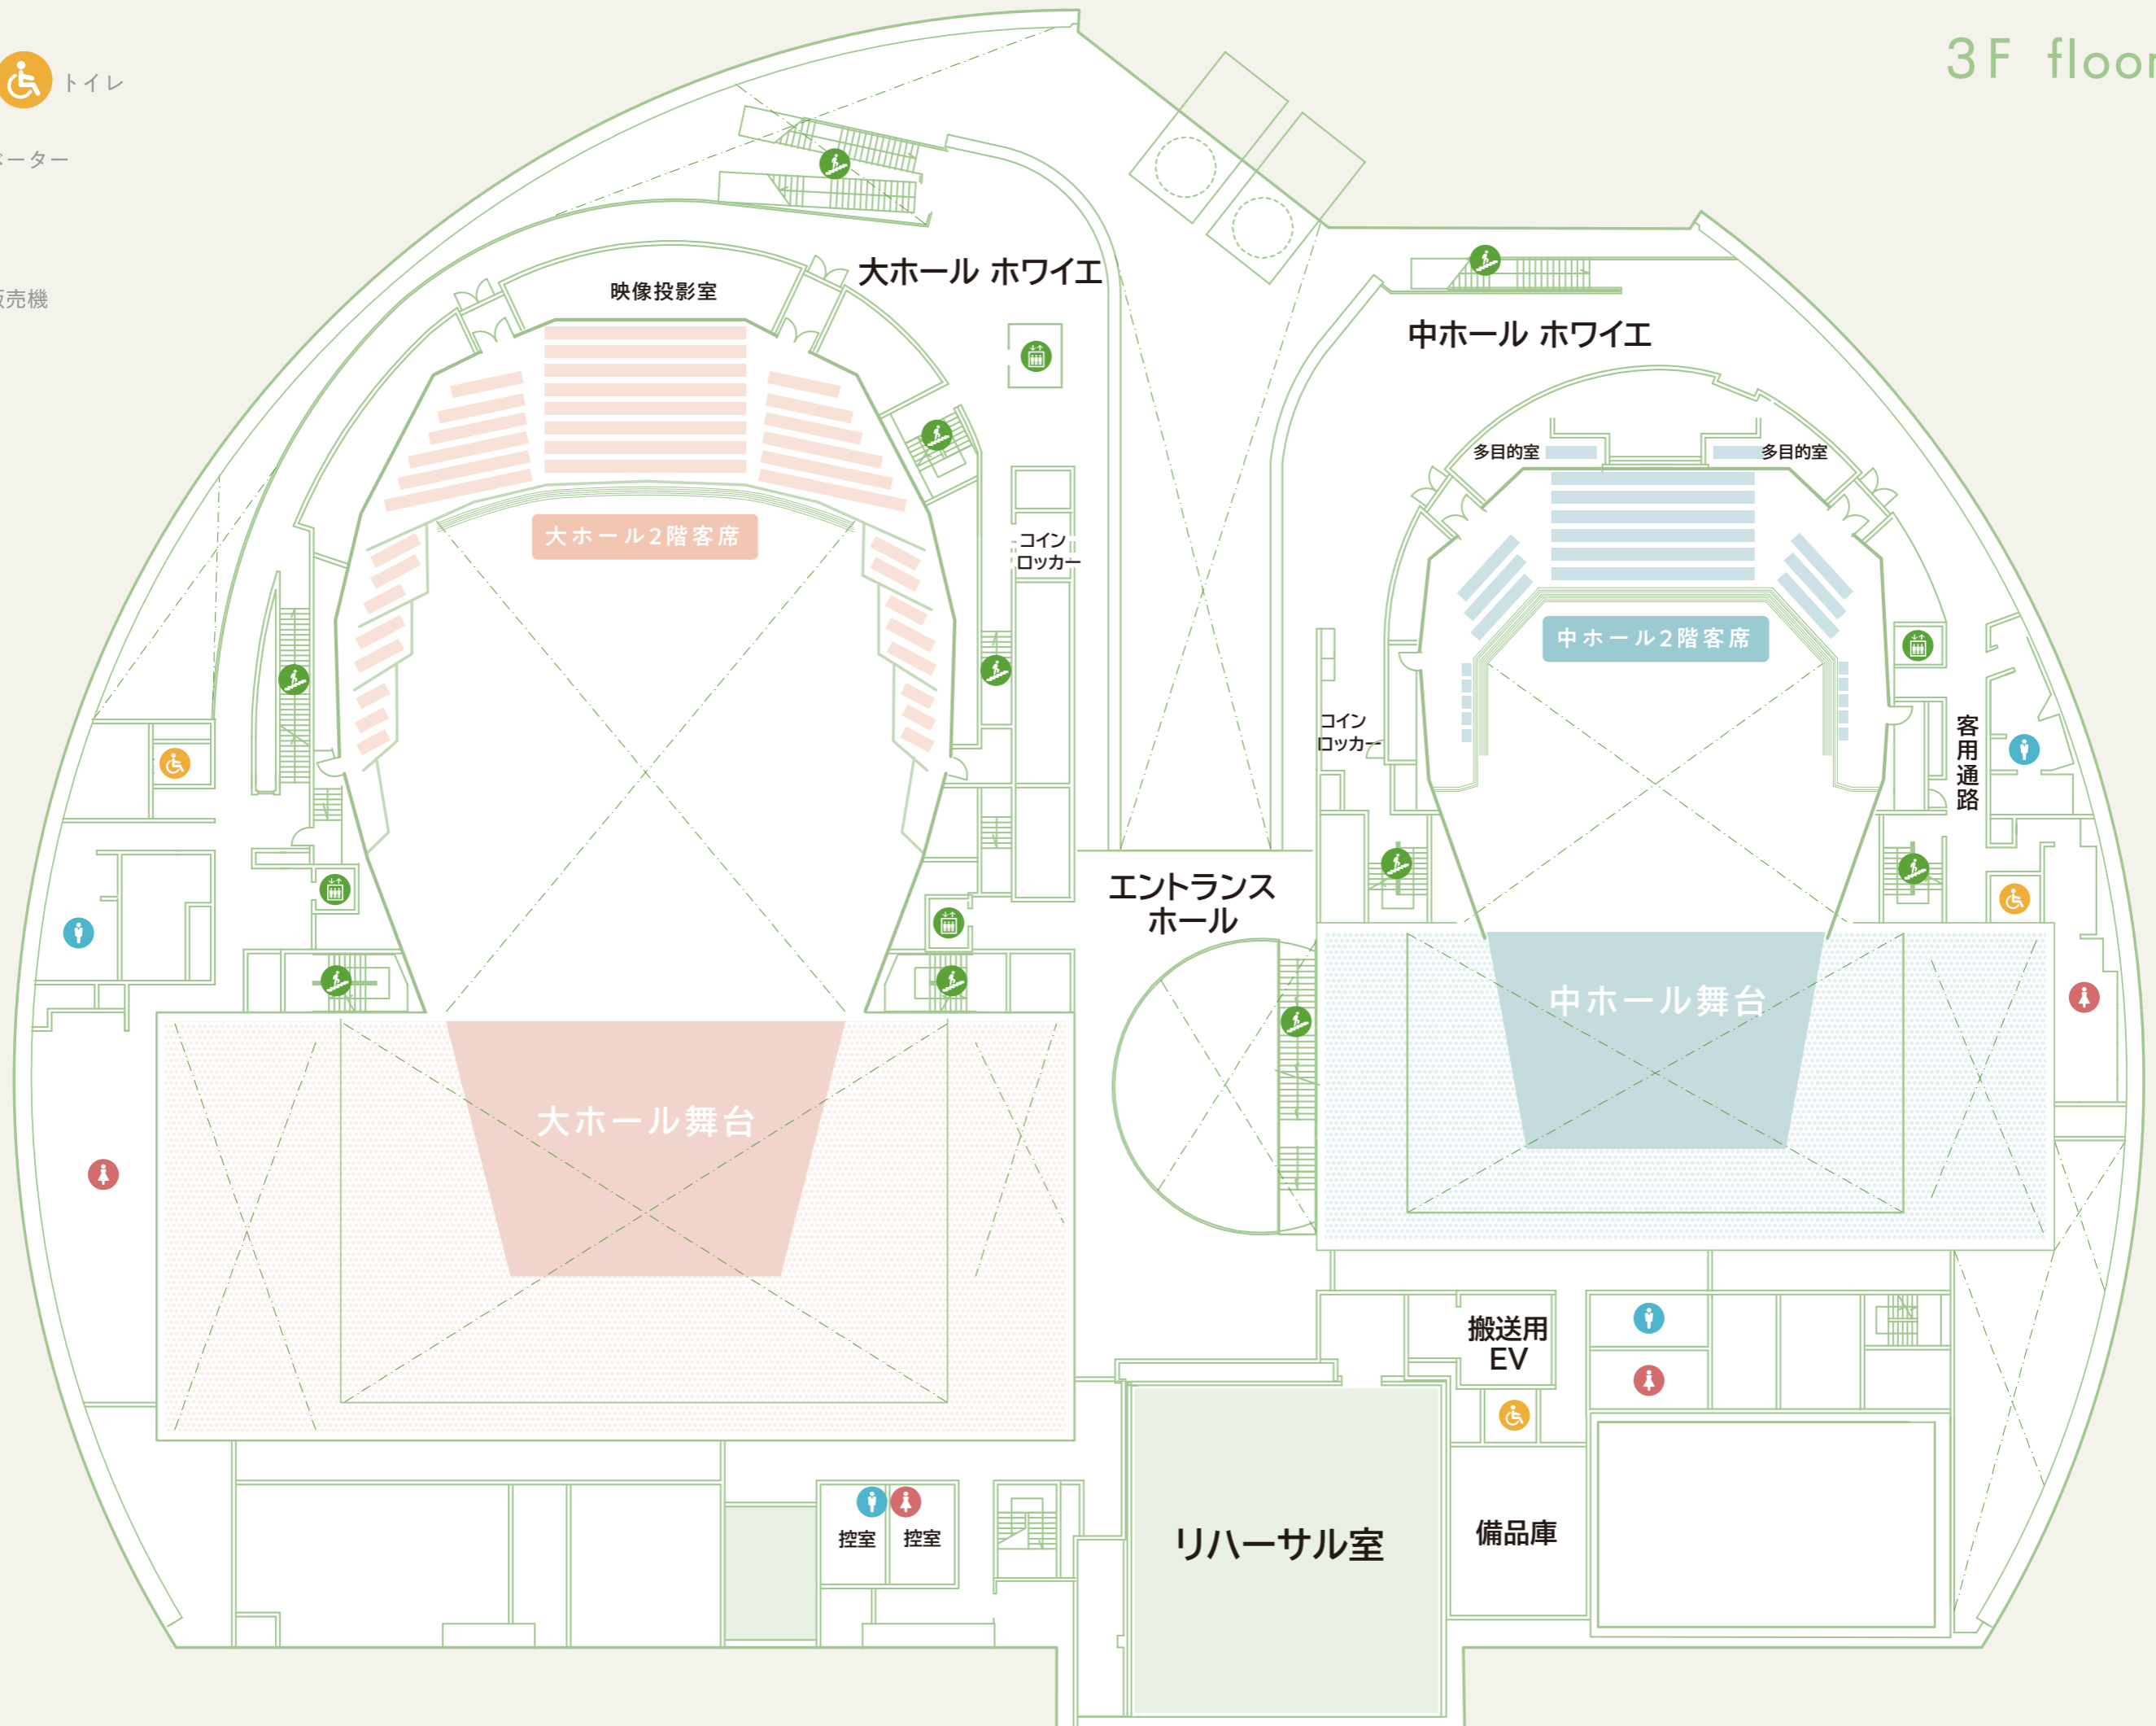

- トイレ
- エレベーター
- 階段
- 自動販売機

一般  
出入口

スタッフ  
(中)  
出入口

スタッフ  
(大)  
出入口

- ⑦
- ⑧
- ⑨

- ①
- ②
- ③

④

⑤

# 2F floormap

- トイレ
- エレベーター
- 階段
- 喫煙所
- チケット売り場
- CAFE テナント
- 自動販売機

3F floormap

- トイレ
- エレベーター
- 階段
- 自動販売機

大ホール ホワイト

多目的室

大ホール  
第二バルコニー客席

大ホール舞台

屋上

中ホール舞台

リハール室